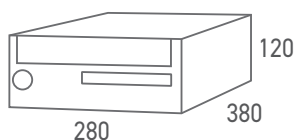

多段式省スペースタイプ

スペース28

生産終了 2026/05/27

スペース28-2

スペース28-3

■標準仕様 / 価格 (税抜価格)

屋内・前入前出タイプ		品番	戸数	標準錠前	オプション錠前 (受注生産品)	
本体	扉			myナンバー錠	シリンダー錠	ラッチロック
本体	ステンレス 0.7t / 0.5t No.4仕上			 可変式		
扉	ポリカーボネート樹脂 ステンレス 0.5t ヘアライン仕上					
差入口プレート	ステンレス 0.5t ヘアライン仕上					
錠前	myナンバー錠					
名札	ポリカーボネート樹脂					
寸法・重量・投入口						
2 : W280×H240×D380 / 3.7kg		スペース28-2	2	¥31,000	¥31,000	¥28,000
3 : W280×H360×D380 / 5.2kg		スペース28-3	3	¥46,500	¥46,500	¥42,000
投入口 [252×29]						

●単位:mm