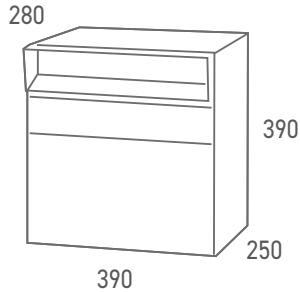

# 大容量 戸建タイプ(前入後出)

## MX-303B

● 標準錠前 / myナンバー錠

### ■標準仕様 / 価格 (税抜価格)

屋外・前入後出タイプ		品番	標準錠前		オプション錠前 (受注生産品)			
本体	ステンレス 0.8t ヘアライン仕上		myナンバー錠	シリンダー錠	ラッチロック			
投入口側パネル	ステンレス 1.2t ヘアライン仕上	 可変式			MX-303BP-HL (ボール付)	¥125,500	¥125,500	¥124,000
扉	ステンレス 0.8t ヘアライン仕上 フラップステー ワンタッチロック機構付							
投入口	アルミダイキャスト 焼付塗装	MX-303BW-HL (壁貫通)	¥94,500	¥94,500	¥93,000			
差入口プレート	ステンレス 0.8t ヘアライン仕上							
錠前	myナンバー錠	<p>●単位:mm</p>						
ボール	ステンレス 1.5t ヘアライン仕上	<p>▲ 屋外可とは、完全防水を意味するものではありません。 極力雨がかりの少ない場所へご設置くださいますようお願いください。防雨タイプですが強い風雨や郵便物の投入が不完全ですと雨水が浸入することがあります。 貫通型は外構の壁を想定しています。雨水の浸入に充分配慮し、製品と周囲の壁面との目地部分へは必ずコーキングを施してください。取出口が屋内になる住宅壁への取付は避けてください。雨水が浸入する恐れがあります。</p>						
<b>寸法・重量・投入口</b> W390×H390×D280 / 8.5kg 投入口 [350×40] ボール：W75×D45×H1,500								