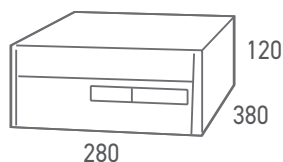

前入後出 省スペースタイプ

MX-43

前入後出

ヨコ開き扉

可変式
myナンバー錠

角2封筒

防犯

ヘアライン

取出口

軽音タイプ(EZクローザー付) MX-43-S もご用意しました。
詳細は次項をご覧ください。

■標準仕様 / 価格 (税抜価格)

屋内・前入後出タイプ		標準錠前		オプション錠前 (受注生産品)		
本体	ステンレス 0.7t No.4仕上	品 番	myナンバー錠	シリンダー錠	ラッチロック	
前面	ステンレス 0.8t ヘアライン仕上 硬質ゴム		 可変式			
差入口プレート	ステンレス 0.8t ビーズブラスト仕上					
名札	アクリル樹脂		MX-43	¥ 22,000	¥ 22,000	¥ 20,500
扉	ステンレス 0.8t ヘアライン仕上					
錠前	myナンバー錠					
寸法・重量・投入口 W280×H120×D380 / 3.0kg 投入口 [262×32]		 差入口プレート ビーズブラスト仕上				