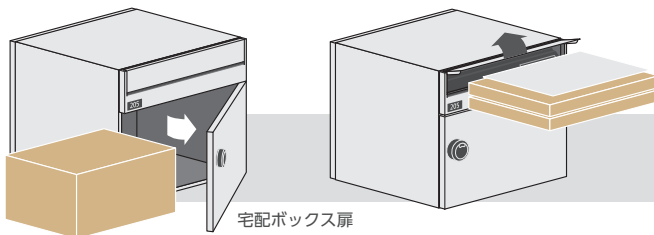

使い方

預ける (配達業者)

メールボックスに入らない荷物

一般の郵便物・大型の郵便物

宅配ボックス扉のハンドルを回して施錠するだけ。暗証番号設定が不要だから配達員による宅配ボックス占有の心配もありません。