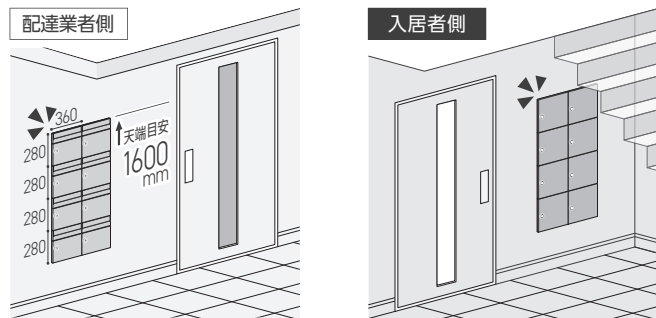

### たとえばこんな場所に

宅配ボックスの設置が難しかった、オートロックが備わるアパートやエントランスが複数ある共同住宅などに最適。電源不要だから施工性にも優れています。

- 4段配置した場合、全体のボックス高さは1120mm。配達物の取り出しを考慮し、当商品の推奨ボックス天端高さを1600mmとしています。
- 世帯数およびボックス数は一例で、イメージに記載の数量を拘束するものではありません。

オートロックエントランス脇 埋め込み設置イメージ (8世帯分)