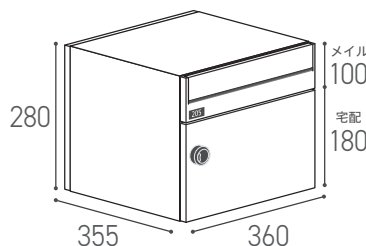

## GMX-2

前入後出

H 280

W360 × H280 × D355

商品詳細

●単位:mm

防雨タイプ(IPX4)

宅配ボックス一体型

#### 仕様 / 前入後出・防雨タイプ

本体	ステンレス 0.7t No.4仕上
扉	ステンレス 0.8t ヘアライン仕上 (クリア塗装)
差入口プレート	ステンレス 0.5t エンボス仕上
盗難防止プレート	ポリカーボネート樹脂
錠前	●メール myナンバー錠(番号可変機能つき) ●宅配 ハンドル付ロックユニット
メールボックス投入口サイズ	341mm×33mm
単体重量	6.2kg

大型の郵便物の投函に対応  
W340/H30/D260