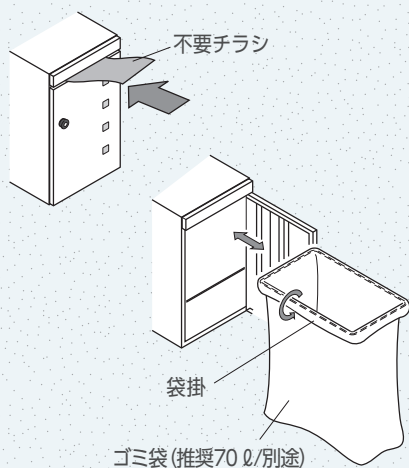

集合郵便受と組み合わせができる多機能ボックス

FX-UF

多機能ボックス×宅配ボックス

扉：ステンレスヘアライン仕上
郵便受箱MX-20との組み合わせ例

扉：スチール焼付塗装仕上
(ライトグレー)

※タジマメタルワークの宅配ボックスは、電気システムを使用していないので、メンテナンス契約をする必要がありません。

●クリーンボックス

FX-UFC

不要チラシ入専用

入居者の方ならどなたでもご利用いただける、不要チラシ入れです。
本体上部のスリットから不要なチラシ類を投入してください。
一般ゴミは投入しないでください。

●AEDボックス

FX-UFA

AED保管用

扉を開けると警報ベル
(ゼンマイ式)が鳴ります。

※AED（自動体外式除細動器）は製品には
含まれませんので、別途ご準備ください。

●消火器ボックス