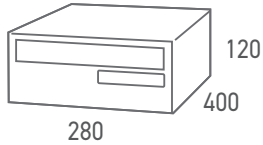

前入後出/多段式 省スペースタイプ

F3002

オリオン

前入後出

ヨコ開き扉

myナンバー錠

角2封筒

防犯

ダル

F3002-2

F3002-3

取出口

■標準仕様 / 価格 (税抜価格)

屋内・前入後出タイプ		標準錠前		オプション錠前 (受注生産品)		
本体	ステンレス 0.7t 2B仕上	品番	戸数	myナンバー錠	シリンダー錠	ラッチロック
扉	ステンレス 0.7t DFS(ダル)仕上			可変式		
錠前	myナンバー錠					
差入口プレート	ステンレス 0.7t DFS(ダル)仕上					
名札	ポリカーボネート樹脂					
寸法・重量・投入口						
2 : W280×H240×D400 / 5.0kg						
3 : W280×H360×D400 / 7.2kg						
投入口 [252×30]						
 差入口プレート DFS(ダル)仕上 ・上質な絹のような質感 ・手垢あと目立ちにくい						
F3002-2	2	¥23,000	¥23,000	¥20,000		
F3002-3	3	¥34,500	¥34,500	¥30,000		