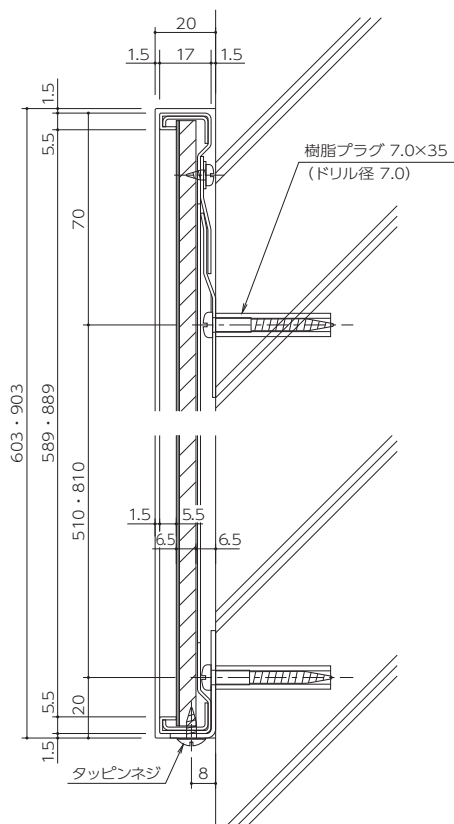

PC62-X

PC62-Y

PC62-YW

掲示板(屋内)

立断面

平断面

アンカーピッチ図

PC62

●単位:mm