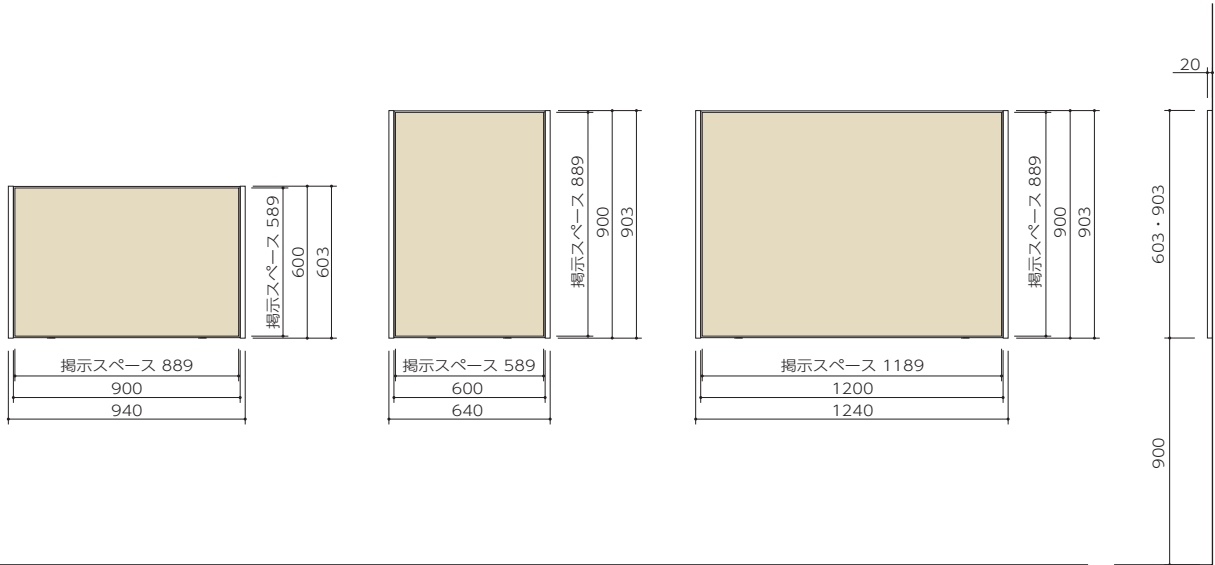

PC62-X

PC62-Y

PC62-YW

掲示板(屋内)

立断面

平断面

アンカーピッチ図

PC62

●単位:mm