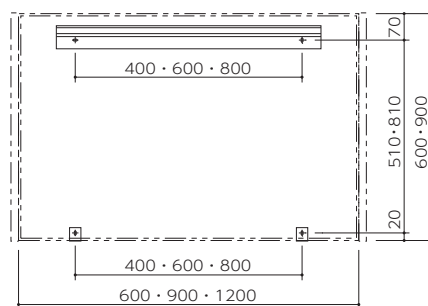

PC62-X

PC62-Y

PC62-YW

掲示板(屋内)

立断面

平断面

アンカーピッチ図

PC62

●単位:mm