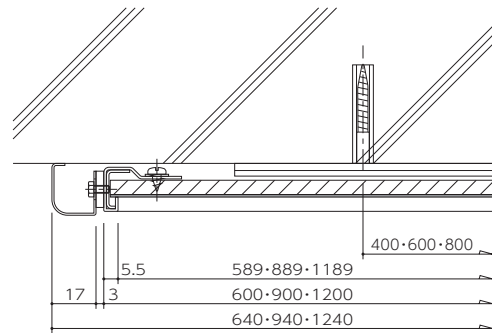

PC62-X

PC62-Y

PC62-YW

掲示板(屋内)

立断面

平断面

アンカーピッチ図

PC62

●単位:mm