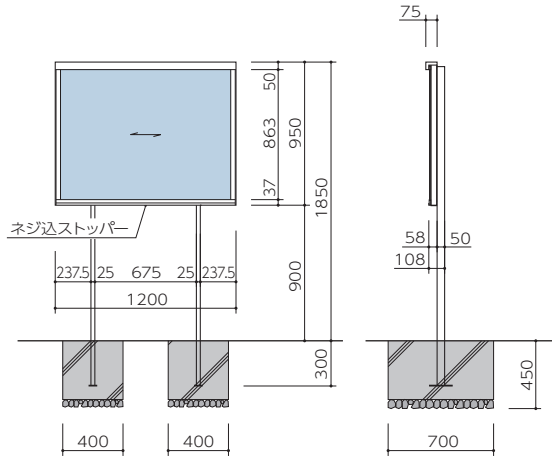

## PC5-2P/ 脚付タイプ

日本郵政 品番 B-5-1

### 立断面

### 平断面

掲 示 板 (屋外)

PC5

●単位: mm