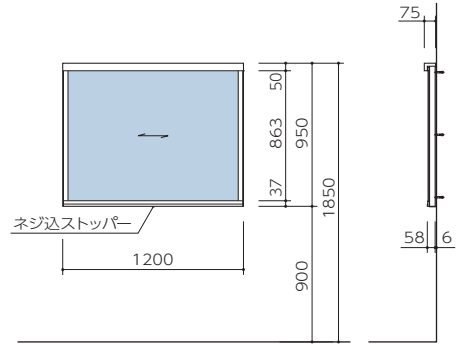

PC5-W/ 壁付タイプ