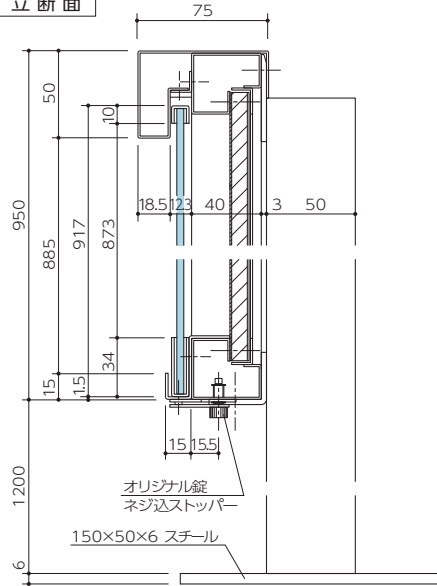

## PC5-2P/ 脚付タイプ

日本郵政 品番 B-5-1

### 立断面

### 壁取付金具 (ステンレス FB3x38)

### 平断面

掲 示 板 (屋外)

PC5

●単位: mm