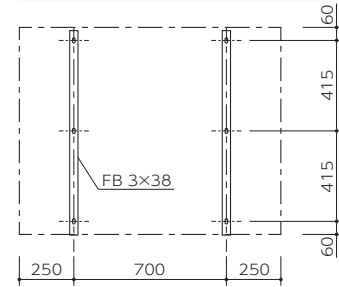

壁取付金具 (ステンレス FB3x38)