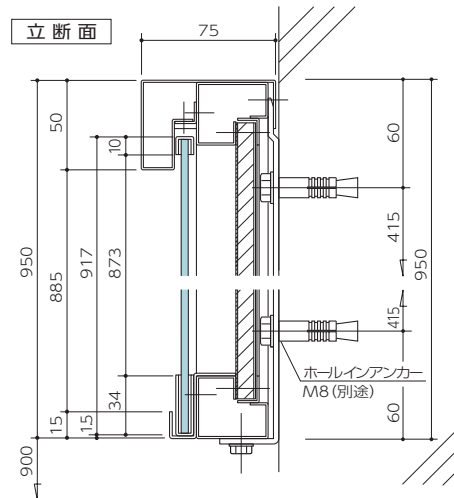

## PC5-2P/ 脚付タイプ

日本郵政 品番 B-5-1

### 立断面

### 平断面

掲 示 板 (屋外)

PC5

●単位: mm