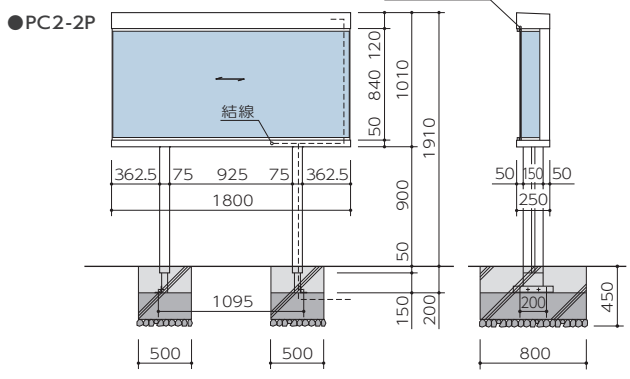

PC2-P/ 脚付タイプ

PC2-W/ 壁付タイプ

壁取付金具 (ステンレスFB6×50)

●単位:mm

掲示板(屋外)

PC2