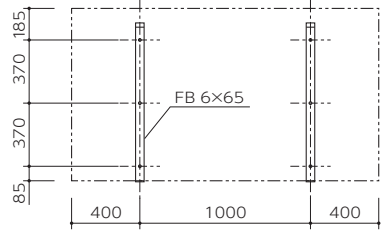

PC2-P/ 脚付タイプ

PC2-W/ 壁付タイプ

壁取付金具 (ステンレスFB6×50)

●単位:mm

掲示板(屋外)

PC2