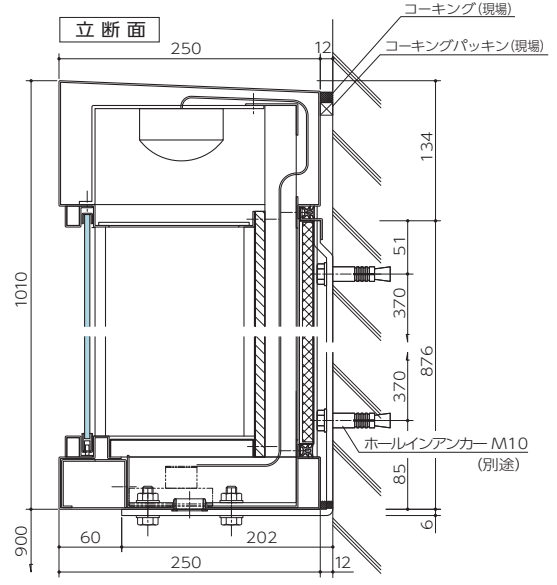

PC2-P/ 脚付タイプ

PC2-W/ 壁付タイプ

壁取付金具 (ステンレスFB6×50)

●単位:mm

掲示板(屋外)

PC2