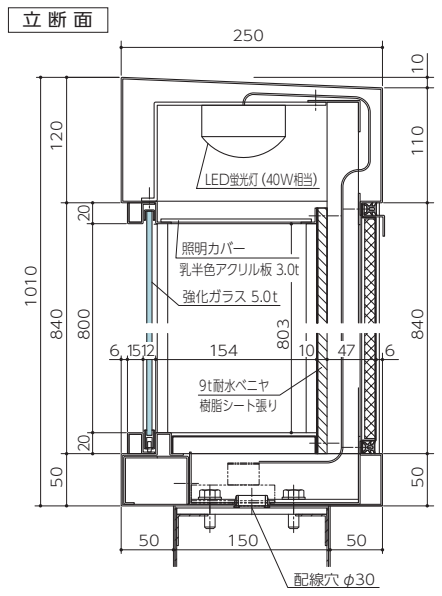

PC2-P/ 脚付タイプ

PC2-W/ 壁付タイプ

壁取付金具 (ステンレスFB6×50)

●単位:mm

掲示板(屋外)

PC2