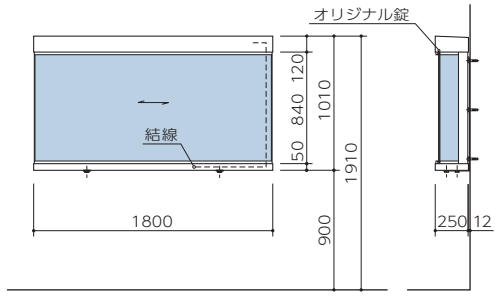

PC2-P/ 脚付タイプ

PC2-W/ 壁付タイプ

壁取付金具 (ステンレスFB6×50)

●単位:mm

掲示板(屋外)

PC2