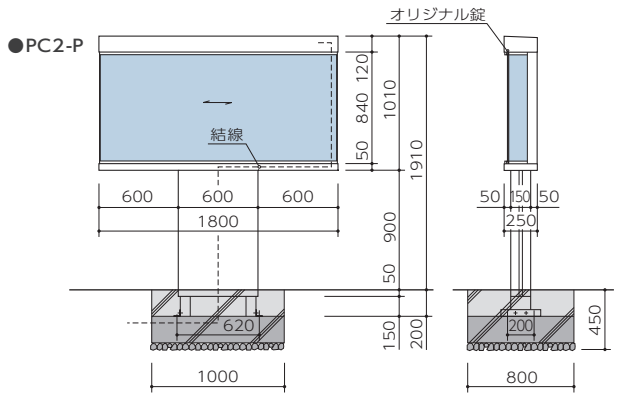

PC2-P/ 脚付タイプ

PC2-W/ 壁付タイプ

壁取付金具 (ステンレスFB6×50)

●単位:mm

掲示板(屋外)

PC2