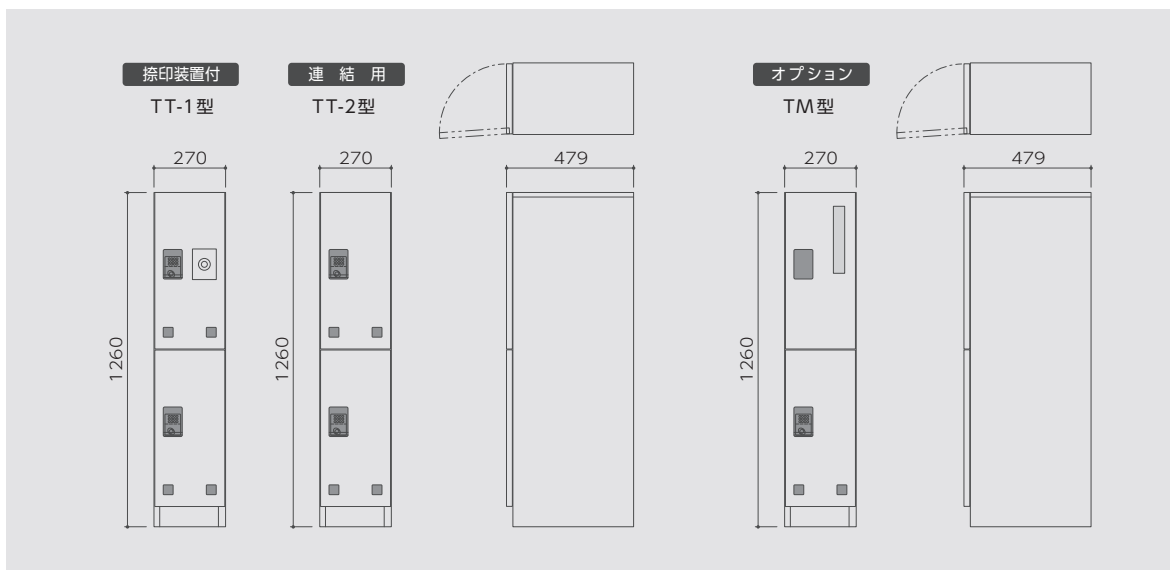

十分な収納力！！

最大受取
可能サイズ

幅 高さ 奥行き
220 × 540 × 400 mm

1ボックスあたり

15kg
まで

(例)

ビール/500ml	お米	ペットボトル/2L
(24本×1ケース)	(10kg×1袋)	(6本×1ケース)

■仕様／屋内・屋外

TT-1型・TT-2型		宅配ボックス 2扉	TM型 / オプション	メールボックス・宅配ボックスの組み合わせ
錠 前	プッシュボタン錠 (非常用キーによる解錠機構付き)		メールボックス: 可変ダイヤル錠 / 宅配ボックス: プッシュボタン錠	
配達証明	宅配印として管理番号を捺印 (TT-1型のみ)		市販印鑑を装着 (印鑑はお客様にてご用意ください)	
バリエーション	捺印装置付 / TT-1型・連結用 / TT-2型			
仕上・材質	箱 本体	溶融亜鉛めっき鋼板 0.8t 粉体塗装	溶融亜鉛めっき鋼板 0.8t 粉体塗装	
	扉	溶融亜鉛めっき鋼板 1.0t 粉体塗装	溶融亜鉛めっき鋼板 1.0t 粉体塗装	
重 量	25kg		25kg	
設置方式	屋内 / 屋外		屋内 / 屋外	

●単位:mm