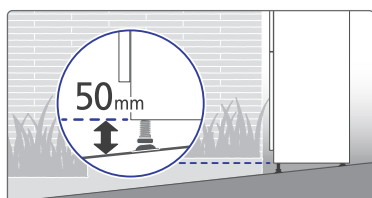

前入前出／防雨タイプ

TAKURO  
タクロウ

自立型 防雨タイプ 電気工事不要 錠前機械式 捺印装置

- 幅270mmとスリムなため、狭小地にも設置できます
- 戸数に合わせて台数を増やせます
- 扉解放による事故防止設計  
扉はマグネットで固定され、錠前は仮施錠機能があるので、風による事故・破損を防止します。
- 防水試験にてIPX4を取得
- 傾斜地でもカンタン設置  
高低差50mm以内であれば水平に固定できます。