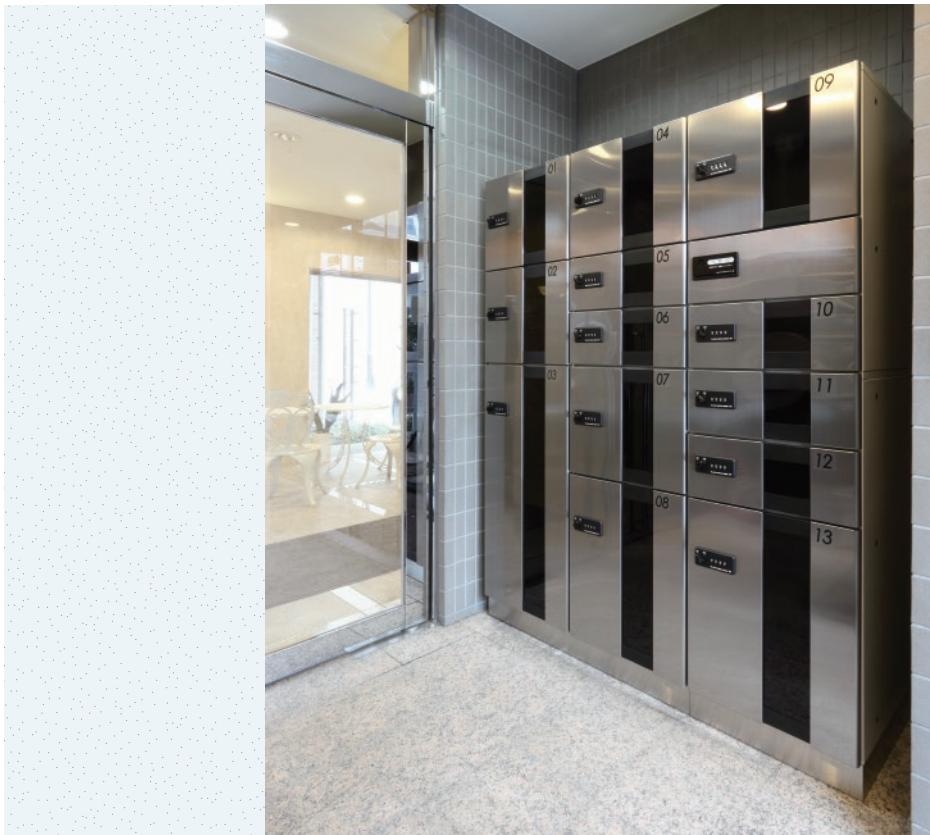

前入前出／ダイヤル錠式

GXE

※上記の捺印ボックスは、現在使用していません。
扉：ステンレスヘアライン仕上

※タジマメタルワークの宅配ボックスは、電気システムを使用していないので、メンテナンス契約をする必要がありません。

扉：ステンレスヘアライン仕上