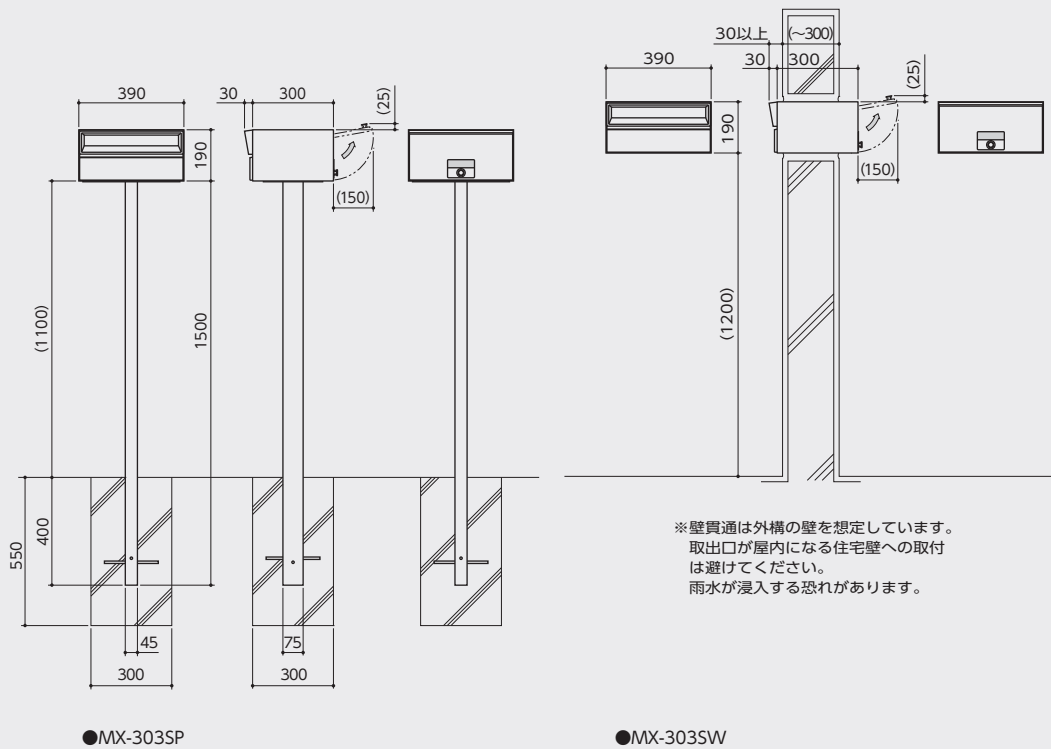

戸建郵便受箱

●単位：mm

■詳細図

MX-303S