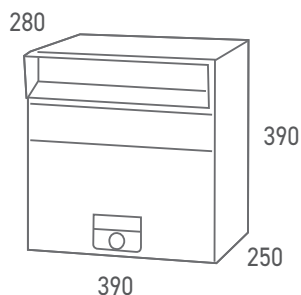

大容量 戸建タイプ(前入前出)

MX-303F

●MX-303F-HL

●MX-303FT-HL

[集合住宅向けタイプ]

標準錠前は、myナンバー錠になります。

■標準仕様 / 価格 (税抜価格)

屋外・前入前出タイプ		単体タイプ	標準錠前		オプション錠前 (受注生産品)	
本体	ステンレス 0.8t ヘアライン仕上		ラッチロック	myナンバー錠	シリンダー錠	
扉	ステンレス 1.2t ヘアライン仕上 フラップステー ワンタッチロック機構付	品番		 可変式		
投入口	アルミダイキャスト 焼付塗装		MX-303FP-HL (ポール付)	¥112,000	¥113,500	¥113,500
差入ロプレート	ステンレス 0.8t ヘアライン仕上	MX-303FW-HL (壁付用 金具付)	¥82,000	¥83,500	¥83,500	
錠前	F-HL : ラッチロック (市販南京錠にて施錠) FT-HL : myナンバー錠	集合タイプ	myナンバー錠	シリンダー錠	ラッチロック	
ポール	ステンレス 1.5t ヘアライン仕上		品番	 可変式		
取付金具	ステンレス 2.0t 3.0t ヘアライン仕上	MX-303FT-HL (壁面直付・集合用連結穴付)	¥88,000	¥88,000	¥86,500	
寸法・重量・投入口						
W390×H390×D280 / 7.9kg 投入口 [350×40] ポール : W75×D45×H1,500						
⚠ 屋外可とは、完全防水ではありません。						
極力雨がかりの少ない場所へご設置くださいますようお願いください。防雨タイプですが強い風雨や郵便物の投入が不完全ですと雨水が浸入することがあります。						

●単位:mm