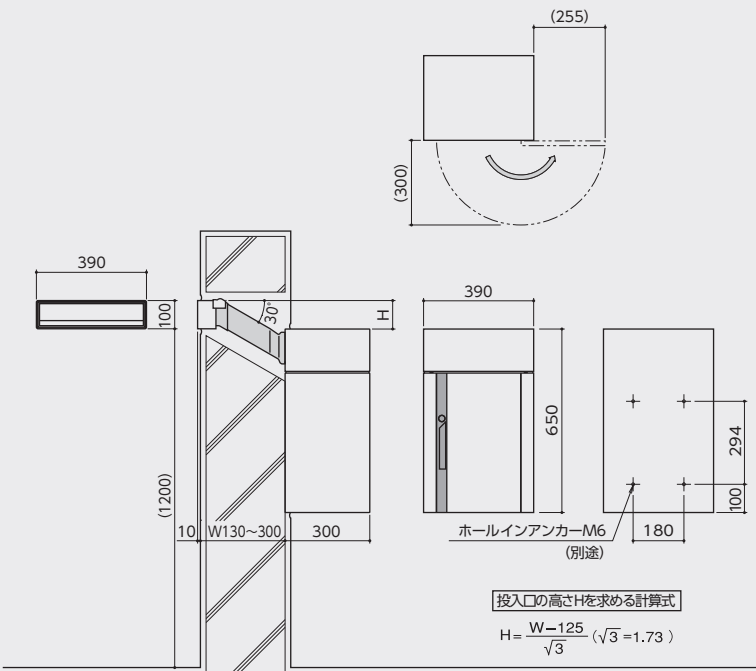

独立大型郵便受箱

●単位：mm

■詳細図

※下記詳細図は、上記写真の図ではありません。

●壁仕上がある場合

●直付の場合

本体と壁面との間にコーキングを施すため、壁面にコーキング幅の厚み分、モルタルなどで仕上げ、本体を浮き出させて取り付けます。

※壁貫通は外構の壁を想定しています。
取出口が屋内になる住宅壁への取付は避けてください。
雨水が浸入する恐れがあります。