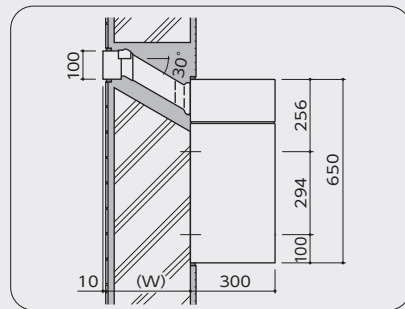

独立大型郵便受箱

●単位：mm

■詳細図

※下記詳細図は、上記写真の図ではありません。

●壁仕上がある場合

●直付の場合

本体と壁面との間にコーキングを施すため、壁面にコーキング幅の厚み分、モルタルなどで仕上げ、本体を浮き出させて取り付けます。

※壁貫通は外構の壁を想定しています。
取出口が屋内になる住宅壁への取付は避けてください。
雨水が浸入する恐れがあります。