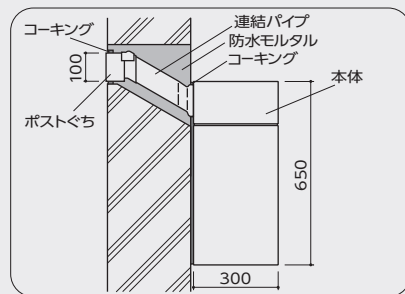

独立大型郵便受箱

●単位：mm

■詳細図

※下記詳細図は、上記写真の図ではありません。

●壁仕上がある場合

●直付の場合

本体と壁面との間にコーキングを施すため、壁面にコーキング幅の厚み分、モルタルなどで仕上げ、本体を浮き出させて取り付けます。

※壁貫通は外構の壁を想定しています。
取出口が屋内になる住宅壁への取付は避けてください。
雨水が浸入する恐れがあります。