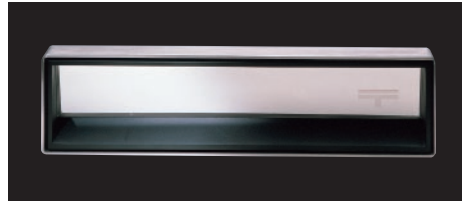

ポストぐち独立大型タイプ(前入後出)

MX-102

前入後出

ヨコ開き扉

カムロック

角2封筒

屋外可

ステンレス
ヘアライン

ポストぐち

本体

●扉の開き勝手違いはございません。

■標準仕様 / 価格 (税抜価格)

屋外・前入後出タイプ		品番	標準錠前
本体	ステンレス 1.0t ヘアライン仕上 防水ゴム		MX-102 (本体+連結パイプ+ポストぐち)
取手	硬質ゴム		
ポストぐち	枠: ステンレス 3.0t ヘアライン仕上	PK-102 (ポストぐち+連結タイプ)	¥39,000
	差入口プレート: 1.5t 鏡面仕上 硬質ゴム		
連結パイプ	ポリエチレン樹脂 2.0t		
錠前	カムロック (標準錠前のみ)		
寸法・重量	ポストぐち: W390×H100 / 2.8kg 本体: W390×H650×D300 / 12.7kg		
投入口	[368×60]		
<p>⚠ 屋外可とは、完全防水ではありません。</p> <p>極力雨がかりの少ない場所へご設置くださいますようお願いください。 防雨タイプですが強い風雨や郵便物の投入が不完全ですと雨水が浸入することがあります。 貫通型は外構の壁を想定しています。雨水の浸入に充分配慮し、製品と周囲の壁面との目地部分へは必ずコーキングを施してください。取出口が屋内になる住宅壁への取付は避けてください。 雨水が浸入する恐れがあります。</p>			