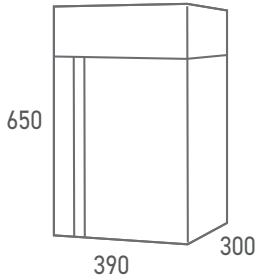

ポストぐち独立大型タイプ(前入後出)

MX-102

前入後出

ヨコ開き扉

カムロック

角2封筒

屋外可

ステンレス
ヘアライン

ポストぐち

本体

●扉の開き勝手違いはございません。

■標準仕様 / 価格 (税抜価格)

屋外・前入後出タイプ		品番	標準錠前
本体	ステンレス 1.0t ヘアライン仕上 防水ゴム		MX-102 (本体+連結パイプ+ポストぐち)
取手	硬質ゴム		
ポストぐち	枠: ステンレス 3.0t ヘアライン仕上	PK-102 (ポストぐち+連結タイプ)	¥39,000
	差入口プレート: 1.5t 鏡面仕上 硬質ゴム		
連結パイプ	ポリエチレン樹脂 2.0t		
錠前	カムロック (標準錠前のみ)		
寸法・重量	ポストぐち: W390×H100 / 2.8kg 本体: W390×H650×D300 / 12.7kg		
投入口	[368×60]		
<p>⚠ 屋外可とは、完全防水ではありません。</p> <p>極力雨がかりの少ない場所へご設置くださいますようお願いください。 防雨タイプですが強い風雨や郵便物の投入が不完全ですと雨水が浸入することがあります。 貫通型は外構の壁を想定しています。雨水の浸入に充分配慮し、製品と周囲の壁面との目地部分へは必ずコーキングを施してください。取出口が屋内になる住宅壁への取付は避けてください。 雨水が浸入する恐れがあります。</p>			

●単位:mm