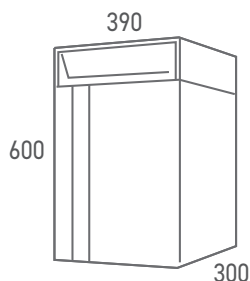

独立大型タイプ

MX-101

MX-101F

●扉の開き勝手違いはございません。

■標準仕様 / 価格 (税抜価格)

屋外タイプ	
本体	ステンレス 1.0t ヘアライン仕上 鏡面仕上 防水ゴム
差入口プレート	ステンレス 1.5t 鏡面仕上
取手	硬質ゴム
脚	ステンレス 1.0t ヘアライン仕上 / 目地 ネオプレンゴム
錠前	カムロック (標準錠前のみ)
寸法・重量・投入口 W390×H600×D300 / 13.0kg 投入口 [366×55]	
<p>⚠ 屋外可とは、完全防水ではありません。</p> <p>極力雨がかりの少ない場所へご設置くださいますようお願いください。 防雨タイプですが強い風雨や郵便物の投入が不完全ですと雨水が浸入することがあります。</p> <p>貫通型は外構の壁を想定しています。雨水の浸入に充分配慮し、製品と周囲の壁面との目地部分へは必ずコーキングを施してください。取出口が屋内になる住宅壁への取付は避けてください。 雨水が浸入する恐れがあります。</p>	

●単位:mm

品番	標準錠前
	カムロック
MX-101F (ポール付・前入前出)	¥188,000
MX-101B (ポール付・前入後出)	¥188,000
MX-101FW (壁付・前入前出)	¥153,000
MX-101BW (壁貫通・前入後出)	¥153,000
MX-101P (ポール)	¥35,000