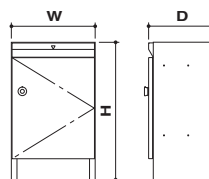

#### FX-RF-HL

(リターンボックス)

郵便受対応型式	型 式	サイズ			価 格 (税抜価格)
		W	H	D	
MX-91・92-28FF	FX-CF928-HL	280	590	412	¥84,000
MX-91・92-36FF	FX-CF936-HL	360	590	332	
MX-91・92-28FF	FX-RF928-HL	560	590	412	¥158,000
MX-91・92-36FF	FX-RF936-HL	720	590	332	