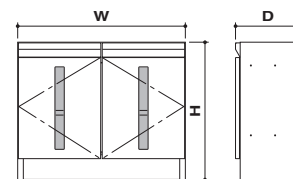

FX-RF-HL

(リターンボックス)

郵便受対応型式	型 式	サイズ			価 格 (税抜価格)
		W	H	D	
MX-91・92-28FF	FX-CF928-HL	280	590	412	¥84,000
MX-91・92-36FF	FX-CF936-HL	360	590	332	
MX-91・92-28FF	FX-RF928-HL	560	590	412	¥158,000
MX-91・92-36FF	FX-RF936-HL	720	590	332	

●単位:mm