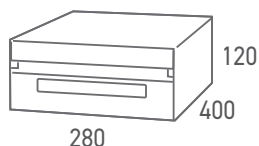

# 前入後出/多段式 省スペースタイプ

# F3049

一番星

前入後出

ヨコ開き扉

myナンバー錠

角2封筒

防犯

ヘアライン

## ■標準仕様 / 価格 (税抜価格)

屋内・前入後出タイプ		品番	戸数	標準錠前	オプション錠前 (受注生産品)	
本体	前面・扉			myナンバー錠	シリンダー錠	ラッチロック
本体	ステンレス 0.7t No.4仕上			可変式		
前面・扉	ステンレス 0.8t ヘアライン仕上					
差入口プレート	ステンレス 0.8t ヘアライン仕上					
錠前	myナンバー錠					
名札	ポリカーボネート樹脂					
寸法・重量・投入口						
2 : W280×H240×D400 / 5.2kg						
3 : W280×H360×D400 / 7.5kg						
投入口 [250×30]						
●音の軽減 差入口プレートが手前に持ち上げるため、投函時の打撃音が軽減されます。						
		F3049-2	2	¥25,000	¥25,000	¥22,000
		F3049-3	3	¥37,500	¥37,500	¥33,000