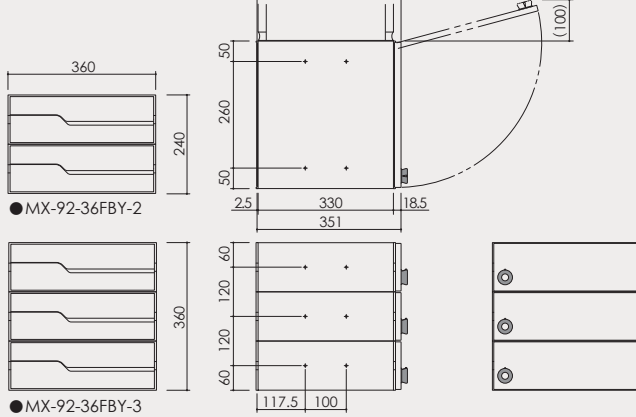

### MX-92-28FBY W280×H120×D431

MX-92-28FBY-2-HL  
MX-92-28FBY-3-HL

MX-92-28FBY-2-W  
MX-92-28FBY-3-W

MX-92-28FBY-2-B  
MX-92-28FBY-3-B

### MX-92-36FBY W360×H120×D351

MX-92-36FBY-2-HL  
MX-92-36FBY-3-HL

MX-92-36FBY-2-W  
MX-92-36FBY-3-W

MX-92-36FBY-2-B  
MX-92-36FBY-3-B

## ■詳細図

※下記詳細図は、上記写真の図ではありません。

●MX-92-28FBY-2

●MX-92-28FBY-3

●MX-92-36FBY-2

●MX-92-36FBY-3

※屋外可とは、完全防水ではありません。直接雨水にかからない所に設置してください。

### ●ルームナンバーシール

Sタイプ 3文字: W47×H20  
4文字: W58×H20