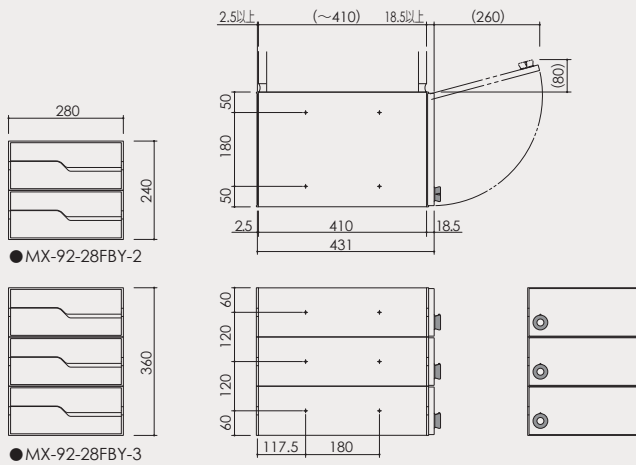

### MX-92-28FBY W280×H120×D431

MX-92-28FBY-2-HL  
MX-92-28FBY-3-HL

MX-92-28FBY-2-W  
MX-92-28FBY-3-W

MX-92-28FBY-2-B  
MX-92-28FBY-3-B

### MX-92-36FBY W360×H120×D351

MX-92-36FBY-2-HL  
MX-92-36FBY-3-HL

MX-92-36FBY-2-W  
MX-92-36FBY-3-W

MX-92-36FBY-2-B  
MX-92-36FBY-3-B

## ■詳細図

※下記詳細図は、上記写真の図ではありません。

●MX-92-28FBY-2

●MX-92-28FBY-3

●MX-92-36FBY-2

●MX-92-36FBY-3

※屋外可とは、完全防水ではありません。直接雨水にかからない所に設置してください。

### ●ルームナンバーシール

Sタイプ 3文字: W47×H20  
4文字: W58×H20