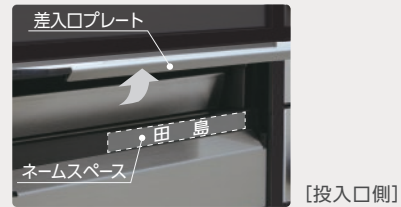

## ■詳細図

※下記詳細図は、上記写真の図ではありません。

●MX-92-28FBY-2

●MX-92-28FBY-3

●MX-92-36FBY-2

●MX-92-36FBY-3

※屋外可とは、完全防水ではありません。直接雨水にかからない所に設置してください。

## ■名札表示

差入ロプレートを引上げるとネームスペースがありますのでご利用ください。

W280 タイプ  
[W100×H11]

W360 タイプ  
[W118×H11]