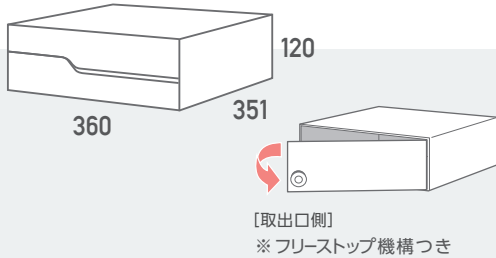

ステンレス
HL
焼付塗装

ステンレス
W
焼付塗装

ステンレス
B
焼付塗装

28FBY

MX-92-28FBY-2-HL

取出口

36FBY

MX-92-36FBY-2-HL

取出口

標準仕様 / 価格 (税抜価格)

屋内・前入後出タイプ (投入口側 防雨タイプ)		仕上	品番	戸数	標準錠前		オプション錠前 (受注生産品)		
本体	前面				差入口プレート	扉	錠前	myナンバー錠	シリンダー錠
ステンレス 0.7t No.4仕上 ポリカーボネート樹脂	ポリカーボネート樹脂	ステンレス 0.8t 焼付塗装 HL:クリア W:ホワイト B:ブラック	ポリカーボネート樹脂 ステンレス 0.8t 焼付塗装 HL:クリア W:ホワイト B:ブラック	ステンレス 0.8t 焼付塗装 HL:クリア W:ホワイト B:ブラック	myナンバー錠	可変式	シリンダー錠	ラッチロック	
寸法・重量 【28FBY】 2: W280 × H240 × D431 / 5.8kg 3: W280 × H360 × D431 / 8.8kg 【36FBY】 2: W360 × H240 × D351 / 6.2kg 3: W360 × H360 × D351 / 9.4kg					投入口 【28】 264 × 35 【36】 344 × 35				
△ 屋外可とは、完全防水ではありません。 極力雨がかりの少ない場所へご設置くださいますようお願いいたします。防雨タイプですが強い風雨や郵便物の投入が不完全ですと雨水が浸入することがあります。									
HL					MX-92-FBY-2HL	2	¥31,000	¥31,000	¥28,000
HL					MX-92-FBY-3HL	3	¥46,500	¥46,500	¥42,000
W					MX-92-FBY-2W	2	¥33,000	¥33,000	¥30,000
W					MX-92-FBY-3W	3	¥49,500	¥49,500	¥45,000
B					MX-92-FBY-2B	2	¥33,000	¥33,000	¥30,000
B					MX-92-FBY-3B	3	¥49,500	¥49,500	¥45,000