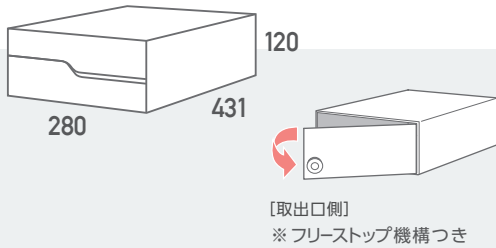

ステンレス
HL
焼付塗装

ステンレス
W
焼付塗装

ステンレス
B
焼付塗装

28FBY

MX-92-28FBY-2-HL

取出口

36FBY

MX-92-36FBY-2-HL

取出口

標準仕様 / 価格 (税抜価格)

屋内・前入後出タイプ (投入口側 防雨タイプ)		仕上	品番	戸数	標準錠前		オプション錠前 (受注生産品)		
本体	前面				差入口プレート	扉	錠前	myナンバー錠	シリンダー錠
ステンレス 0.7t No.4仕上 ポリカーボネート樹脂	ポリカーボネート樹脂	ステンレス 0.8t 焼付塗装 HL:クリア W:ホワイト B:ブラック	ポリカーボネート樹脂 ステンレス 0.8t 焼付塗装 HL:クリア W:ホワイト B:ブラック	ステンレス 0.8t 焼付塗装 HL:クリア W:ホワイト B:ブラック	myナンバー錠	可変式	シリンダー錠	ラッチロック	
寸法・重量 【28FBY】 2: W280 × H240 × D431 / 5.8kg 3: W280 × H360 × D431 / 8.8kg 【36FBY】 2: W360 × H240 × D351 / 6.2kg 3: W360 × H360 × D351 / 9.4kg					投入口 【28】 264 × 35 【36】 344 × 35				
△ 屋外可とは、完全防水ではありません。 極力雨がかりの少ない場所へご設置くださいますようお願いいたします。防雨タイプですが強い風雨や郵便物の投入が不完全ですと雨水が浸入することがあります。									
HL					MX-92-FBY-2HL	2	¥31,000	¥31,000	¥28,000
HL					MX-92-FBY-3HL	3	¥46,500	¥46,500	¥42,000
W					MX-92-FBY-2W	2	¥33,000	¥33,000	¥30,000
W					MX-92-FBY-3W	3	¥49,500	¥49,500	¥45,000
B					MX-92-FBY-2B	2	¥33,000	¥33,000	¥30,000
B					MX-92-FBY-3B	3	¥49,500	¥49,500	¥45,000