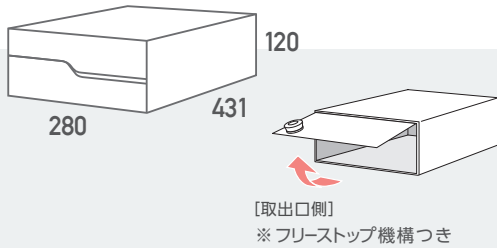

大型郵便対応タイプ

MX-92-FBU

28FBU

MX-92-28FBU-2-HL

取出口

36FBU

MX-92-36FBU-2-HL

取出口

■標準仕様 / 価格 (税抜価格)

屋内・前入後出タイプ (投入口側 防雨タイプ)		仕上	品番	戸数	標準錠前		オプション錠前 (受注生産品)		
本体	前面				差入口プレート	扉	錠前	myナンバー錠	シリンダー錠
ステンレス 0.7t No.4仕上 ポリカーボネート樹脂	ポリカーボネート樹脂	ステンレス 0.8t 焼付塗装 HL:クリア W:ホワイト B:ブラック	ポリカーボネート樹脂	ステンレス 0.8t 焼付塗装 HL:クリア W:ホワイト B:ブラック	ステンレス 0.8t 焼付塗装 HL:クリア W:ホワイト B:ブラック	myナンバー錠	myナンバー錠	シリンダー錠	ラッチロック
寸法・重量									
【28FBU】 2: W280 × H240 × D431 / 5.8kg 3: W280 × H360 × D431 / 8.8kg									
【36FBU】 2: W360 × H240 × D351 / 6.2kg 3: W360 × H360 × D351 / 9.4kg									
投入口									
【28】 264 × 35									
【36】 344 × 35									
<p>△ 屋外可とは、完全防水ではありません。</p> <p>極力雨がかりの少ない場所へご設置くださいますようお願いいたします。防雨タイプですが強い風雨や郵便物の投入が不完全ですと雨水が浸入することがあります。</p>									
		HL	MX-92-FBU-2HL	2	¥31,000	¥31,000	¥28,000		
		HL	MX-92-FBU-3HL	3	¥46,500	¥46,500	¥42,000		
		W	MX-92-FBU-2W	2	¥33,000	¥33,000	¥30,000		
		W	MX-92-FBU-3W	3	¥49,500	¥49,500	¥45,000		
		B	MX-92-FBU-2B	2	¥33,000	¥33,000	¥30,000		
		B	MX-92-FBU-3B	3	¥49,500	¥49,500	¥45,000		