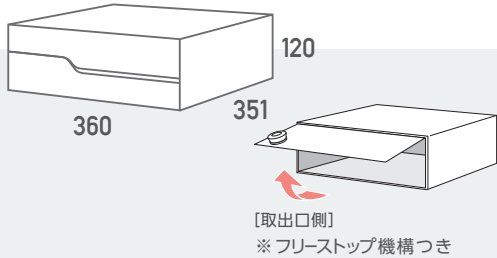

大型郵便対応タイプ

MX-92-FBU

28FBU

MX-92-28FBU-2-HL

取出口

36FBU

MX-92-36FBU-2-HL

取出口

■標準仕様 / 価格 (税抜価格)

屋内・前入後出タイプ (投入口側 防雨タイプ)		仕上	品番	戸数	標準錠前		オプション錠前 (受注生産品)		
本体	前面				差入口プレート	扉	錠前	myナンバー錠	シリンダー錠
ステンレス 0.7t No.4仕上 ポリカーボネート樹脂	ポリカーボネート樹脂	ステンレス 0.8t 焼付塗装 HL:クリア W:ホワイト B:ブラック	ポリカーボネート樹脂	ステンレス 0.8t 焼付塗装 HL:クリア W:ホワイト B:ブラック	ステンレス 0.8t 焼付塗装 HL:クリア W:ホワイト B:ブラック	myナンバー錠	myナンバー錠	シリンダー錠	ラッチロック
寸法・重量									
【28FBU】 2: W280 × H240 × D431 / 5.8kg 3: W280 × H360 × D431 / 8.8kg									
【36FBU】 2: W360 × H240 × D351 / 6.2kg 3: W360 × H360 × D351 / 9.4kg									
投入口									
【28】 264 × 35									
【36】 344 × 35									
<p>△ 屋外可とは、完全防水ではありません。</p> <p>極力雨がかりの少ない場所へご設置くださいますようお願いいたします。防雨タイプですが強い風雨や郵便物の投入が不完全ですと雨水が浸入することがあります。</p>									
		HL	MX-92-FBU-2HL	2	¥31,000	¥31,000	¥28,000		
		HL	MX-92-FBU-3HL	3	¥46,500	¥46,500	¥42,000		
		W	MX-92-FBU-2W	2	¥33,000	¥33,000	¥30,000		
		W	MX-92-FBU-3W	3	¥49,500	¥49,500	¥45,000		
		B	MX-92-FBU-2B	2	¥33,000	¥33,000	¥30,000		
		B	MX-92-FBU-3B	3	¥49,500	¥49,500	¥45,000		

●単位:mm