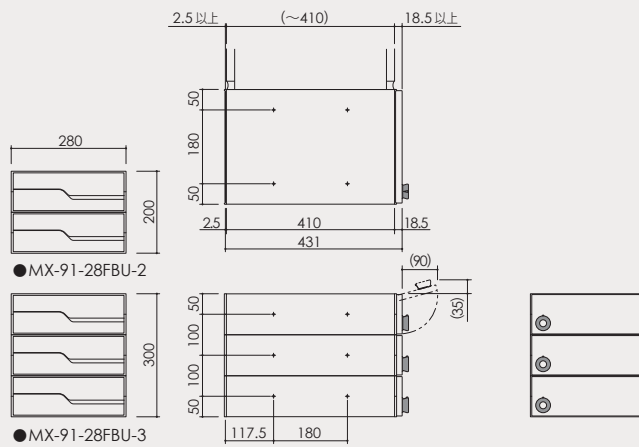

■カラーバリエーション

HL ヘアライン

W ホワイト

B ブラック

MX-91-28FBU
W280×H100×D431

MX-91-28FBU-2-HL
MX-91-28FBU-3-HL

MX-91-28FBU-2-W
MX-91-28FBU-3-W

MX-91-28FBU-2-B
MX-91-28FBU-3-B

MX-91-36FBU
W360×H100×D351

MX-91-36FBU-2-HL
MX-91-36FBU-3-HL

MX-91-36FBU-2-W
MX-91-36FBU-3-W

MX-91-36FBU-2-B
MX-91-36FBU-3-B

■詳細図

※下記詳細図は、上記写真の図ではありません。

※屋外可とは、完全防水ではありません。直接雨水にかからない所に設置してください。

■名札表示

差入ロプレートを引上げるとネームスペースがありますのでご利用ください。

W280 タイプ
[W100×H11]

W360 タイプ
[W118×H11]

オプション

P135 / 参照

■室番号表示 (推奨表示位置図)

●ルームナンバーシール

Sタイプ 3文字: W47×H20
4文字: W58×H20

●ナンバーシート

H18 / 色: ブラック・ホワイト
アプリケーションセット

●単位:mm