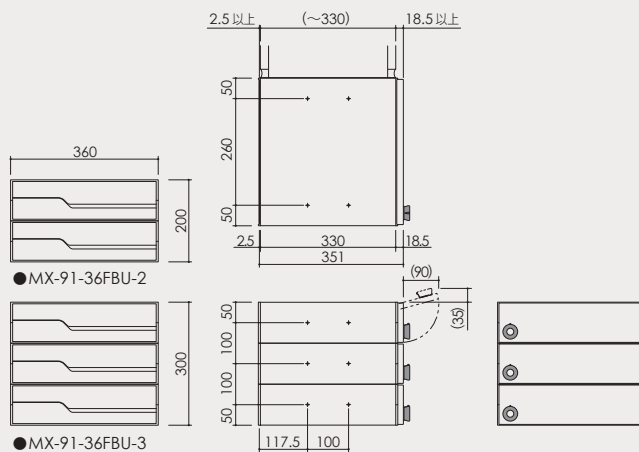

■カラーバリエーション

HL ヘアライン

W ホワイト

B ブラック

MX-91-28FBU
W280×H100×D431

MX-91-28FBU-2-HL
MX-91-28FBU-3-HL

MX-91-28FBU-2-W
MX-91-28FBU-3-W

MX-91-28FBU-2-B
MX-91-28FBU-3-B

MX-91-36FBU
W360×H100×D351

MX-91-36FBU-2-HL
MX-91-36FBU-3-HL

MX-91-36FBU-2-W
MX-91-36FBU-3-W

MX-91-36FBU-2-B
MX-91-36FBU-3-B

■詳細図

※下記詳細図は、上記写真の図ではありません。

※屋外可とは、完全防水ではありません。直接雨水にかからない所に設置してください。

■名札表示

差入ロプレートを引上げるとネームスペースがありますのでご利用ください。

W280 タイプ
[W100×H11]

W360 タイプ
[W118×H11]

オプション

P135 / 参照

■室番号表示 (推奨表示位置図)

●ルームナンバーシール

Sタイプ 3文字: W47×H20
4文字: W58×H20

●ナンバーシート

H18 / 色: ブラック・ホワイト
アプリケーションセット

●単位:mm