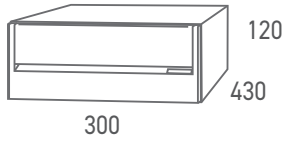

前入後出/大型郵便受箱

MX-63F.FY

■標準仕様 / 価格 (税抜価格)

屋内・前入後出タイプ		品番	標準錠前
本体	ステンレス 0.7t 2B仕上		
前面・差入口プレート	ステンレス 0.8t ヘアライン仕上		 可変式
扉	ステンレス 0.8t ヘアライン仕上		
錠前	myナンバー錠		
寸法・重量・投入口 W300×H120×D430 / 3.0kg 投入口 [262×36]		MX-63F	¥19,000
●左勝手タイプ 特許登録済 MX-63FYは、扉の開き勝手を 選択することができます。		MX-63FY	¥19,000
MX-63FY-L / 受注生産品		MX-63FY-L	受注生産品

●単位:mm