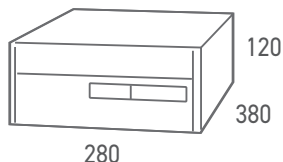

開閉音考慮型 省スペースタイプ

MX-43-S

前入後出

ヨコ開き扉

可変式
myナンバー錠

角2封筒

防犯

開閉音考慮型

ステンレス
ヘアライン

軽音メールボックス

120

380

280

取出口

■標準仕様 / 価格 (税抜価格)

屋内・前入後出タイプ		標準錠前		
本体	ステンレス 0.7t No.4仕上	品番	myナンバー錠	
前面	ステンレス 0.8t ヘアライン仕上 硬質ゴム		可変式	
差入口プレート	ステンレス 0.8t ビーズプラスト仕上			
名札	アクリル樹脂		MX-43-S (受注生産)	¥24,500
扉	ステンレス 0.8t ヘアライン仕上			
錠前	myナンバー錠			
寸法・重量・投入口 W280×H120×D380mm / 3.0kg 投入口 [262mm×32mm]		差入口プレート ビーズプラスト仕上		