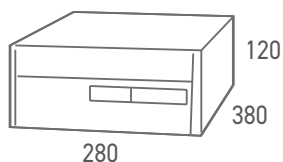

前入後出 省スペースタイプ

MX-43

前入後出

ヨコ開き扉

myナンバー錠

角2封筒

防犯

ヘアライン

280

120

380

取出口

軽音タイプ(EZクローザー付) MX-43-S もご用意しました。
詳細は次項をご覧ください。

■標準仕様 / 価格 (税抜価格)

屋内・前入後出タイプ		標準錠前		オプション錠前 (受注生産品)	
本体	ステンレス 0.7t No.4仕上	myナンバー錠		シリンダー錠	ラッチロック
前面	ステンレス 0.8t ヘアライン仕上 硬質ゴム	 可変式			
差入口プレート	ステンレス 0.8t ビーズブラスト仕上				
名札	アクリル樹脂	品番			
扉	ステンレス 0.8t ヘアライン仕上				
錠前	myナンバー錠				
寸法・重量・投入口 W280×H120×D380 / 3.0kg 投入口 [262×32]		MX-43	¥20,500	¥20,500	¥19,000
 差入口プレート ビーズブラスト仕上					