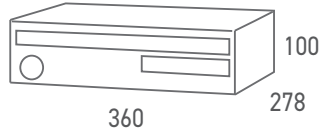

# 前入前出/多段式 省スペースタイプ

# F1001

花がすみ

前入前出

ヨコ開き扉

可変式  
myナンバー錠

角2封筒

防犯

ステンレス  
DFS  
ダル

## ■標準仕様 / 価格 (税抜価格)

屋内・前入前出タイプ				標準錠前	オプション錠前 (受注生産品)
本体	ステンレス 0.7t 2B仕上	品番	戸数	myナンバー錠	シリンダー錠
扉	ステンレス 0.7t DFS(ダル)仕上			可変式	
差入口プレート	ステンレス 0.7t DFS(ダル)仕上				
錠前	myナンバー錠				
名札	ポリカーボネート樹脂				
寸法・重量・投入口					
2 : W360×H200×D278 / 3.7kg					
3 : W360×H300×D278 / 5.1kg					
投入口 [333×211]					
 差入口プレート DFS(ダル)仕上 ・上質な絹のような質感 ・手垢あと目立ちにくい					
		F1001-2	2	¥21,000	¥21,000
		F1001-3	3	¥31,500	¥31,500