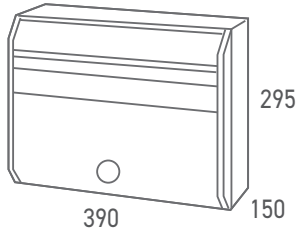

屋外集合薄型タイプ

MX-304

- 前入前出
- 引上げ扉
- 可変式
myナンバー錠
- 角2封筒
- 屋外可
- ステンレス
HL
ヘアライン

◆戸建住宅利用可

■標準仕様 / 価格 (税抜価格)

屋外・前入前出タイプ	
本体	ステンレス 0.7t ヘアライン仕上 硬質ゴム
扉	ステンレス 1.0t ヘアライン仕上
差入口プレート	ステンレス 1.0t プラスト調焼付塗装
錠前	myナンバー錠
名札	アクリル樹脂
寸法・重量・投入口 W390×H295×D150 / 4.4kg 投入口 [368×34]	
⚠ 屋外可とは、完全防水ではありません。	
極力雨がかりの少ない場所へご設置くださいますようお願いください。 防雨タイプですが強い風雨や郵便物の投入が不完全ですと雨水が浸入することがあります。	

品番	標準錠前	オプション錠前 (受注生産品)	
	myナンバー錠	シリンダー錠	ラッチロック
	 可変式		
MX-304	¥ 43,000	¥ 43,000	¥ 41,500
・屋外設置の場合、壁埋め込みは避けてください。躯体から雨水が浸入することがあります。 ・扉が大きな引上げ開閉方式のため、低い位置へ設置すると使い難くなります。			

●単位:mm