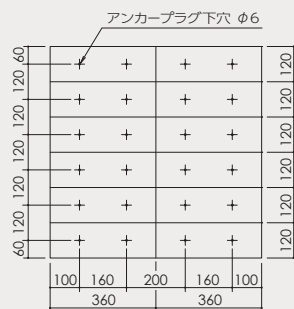

■カラーバリエーション

HL ヘアライン

W ホワイト

B ブラック

MX-92-28FF

W280×H120×D412.5

MX-92-28FF-2-HL
MX-92-28FF-3-HL

MX-92-28FF-2-W
MX-92-28FF-3-W

MX-92-28FF-2-B
MX-92-28FF-3-B

MX-92-36FF

W360×H120×D332.5

MX-92-36FF-2-HL
MX-92-36FF-3-HL

MX-92-36FF-2-W
MX-92-36FF-3-W

MX-92-36FF-2-B
MX-92-36FF-3-B

■詳細図

※下記詳細図は、上記写真の図ではありません。

※屋外可とは、完全防水ではありません。直接雨水にかからない所に設置してください。

オプション

P134-136 / 参照

■名札表示

- ネームプレート
DT-2

- ネームシート

DT-2 シートサイズ：W123×H21.5
文字高さ：H12

■室番号表示 推奨表示位置図

- ルームナンバーシール

Sタイプ 3文字：W47×H20
4文字：W58×H20

- ナンバーシート

H18 / 色：ブラック・ホワイト
アプリケーションセット

●単位：mm