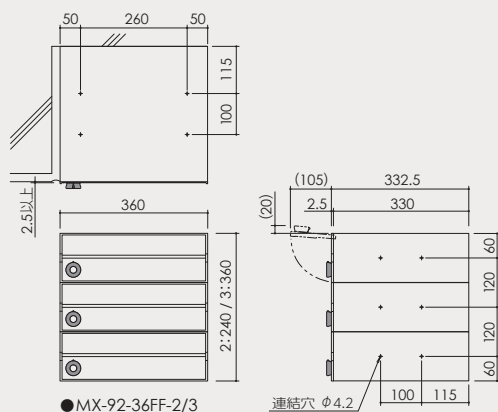

■カラーバリエーション

HL ヘアライン

W ホワイト

B ブラック

MX-92-28FF

W280×H120×D412.5

MX-92-28FF-2-HL
MX-92-28FF-3-HL

MX-92-28FF-2-W
MX-92-28FF-3-W

MX-92-28FF-2-B
MX-92-28FF-3-B

MX-92-36FF

W360×H120×D332.5

MX-92-36FF-2-HL
MX-92-36FF-3-HL

MX-92-36FF-2-W
MX-92-36FF-3-W

MX-92-36FF-2-B
MX-92-36FF-3-B

■詳細図

※下記詳細図は、上記写真の図ではありません。

※屋外可とは、完全防水ではありません。直接雨水にかからない所に設置してください。

オプション

P134-136 / 参照

■名札表示

- ネームプレート
DT-2

- ネームシート

DT-2 シートサイズ：W123×H21.5
文字高さ：H12

■室番号表示 推奨表示位置図

- ルームナンバーシール

Sタイプ 3文字：W47×H20
4文字：W58×H20

- ナンバーシート

H18 / 色：ブラック・ホワイト
アプリケーションセット

●単位：mm