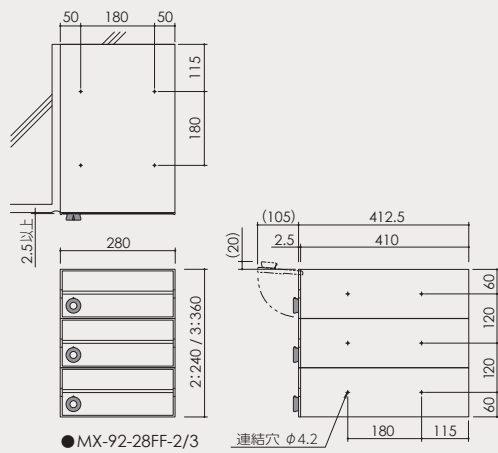

■カラーバリエーション

HL ヘアライン

W ホワイト

B ブラック

MX-92-28FF

W280×H120×D412.5

MX-92-28FF-2-HL
MX-92-28FF-3-HL

MX-92-28FF-2-W
MX-92-28FF-3-W

MX-92-28FF-2-B
MX-92-28FF-3-B

MX-92-36FF

W360×H120×D332.5

MX-92-36FF-2-HL
MX-92-36FF-3-HL

MX-92-36FF-2-W
MX-92-36FF-3-W

MX-92-36FF-2-B
MX-92-36FF-3-B

■詳細図

※下記詳細図は、上記写真の図ではありません。

※屋外可とは、完全防水ではありません。直接雨水にかからない所に設置してください。

オプション

P134-136 / 参照

■名札表示

- ネームプレート
DT-2

- ネームシート

DT-2 シートサイズ：W123×H21.5
文字高さ：H12

■室番号表示 推奨表示位置図

- ルームナンバーシール

Sタイプ 3文字：W47×H20
4文字：W58×H20

- ナンバーシート

H18 / 色：ブラック・ホワイト
アプリケーションセット

●単位：mm