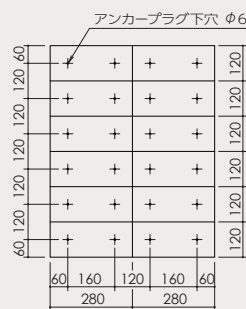

■カラーバリエーション

HL ヘアライン

W ホワイト

B ブラック

MX-92-28FF

W280×H120×D412.5

MX-92-28FF-2-HL
MX-92-28FF-3-HL

MX-92-28FF-2-W
MX-92-28FF-3-W

MX-92-28FF-2-B
MX-92-28FF-3-B

MX-92-36FF

W360×H120×D332.5

MX-92-36FF-2-HL
MX-92-36FF-3-HL

MX-92-36FF-2-W
MX-92-36FF-3-W

MX-92-36FF-2-B
MX-92-36FF-3-B

■詳細図

※下記詳細図は、上記写真の図ではありません。

※屋外可とは、完全防水ではありません。直接雨水にかからない所に設置してください。

オプション

P134-136 / 参照

■名札表示

- ネームプレート
DT-2

- ネームシート

DT-2 シートサイズ：W123×H21.5
文字高さ：H12

■室番号表示 推奨表示位置図

- ルームナンバーシール

Sタイプ 3文字：W47×H20
4文字：W58×H20

- ナンバーシート

H18 / 色：ブラック・ホワイト
アプリケーションセット

●単位：mm