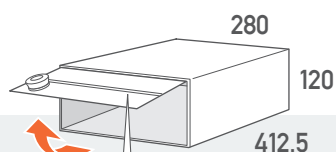

ヘアライン

ホワイト

ブラック

28FF

解錠するとバネの力で扉がポップアップします

※ フリーストップ機構はありません。

MX-92-28FF-2-HL

MX-92-28FF-3-HL

36FF

解錠するとバネの力で扉がポップアップします

※ フリーストップ機構はありません。

MX-92-36FF-2-HL

MX-92-36FF-3-HL

■標準仕様 / 価格 (税抜価格)

防雨・前入前出タイプ		仕上	品番	戸数	標準錠前		オプション錠前 (受注生産品)	
本体	扉				差入口プレート	錠前	myナンバー錠	シリンダー錠
ステンレス 0.7t No.4仕上 ポリカーボネート樹脂	ステンレス 1.0t	ステンレス 0.8t 焼付塗装 HL:クリア W:ホワイト B:ブラック	ステンレス 0.8t 焼付塗装 HL:クリア W:ホワイト B:ブラック	myナンバー錠				
寸法・重量	[28] 2: W280 × H240 × D412.5/5.6kg 3: W280 × H360 × D412.5/8.4kg [36] 2: W360 × H240 × D332.5/5.8kg 3: W360 × H360 × D332.5/8.7kg							
投入口	[28] 264 × 35 [36] 344 × 35							
<p>⚠ 屋外可とは、完全防水ではありません。</p> <p>極力雨がかりの少ない場所へご設置くださいますようお願いいたします。防雨タイプですが強い風雨や郵便物の投入が不完全ですと雨水が浸入することがあります。</p>								
		HL	MX-92-FF-2HL	2	¥29,000	¥29,000	¥26,000	
			MX-92-FF-3HL	3	¥43,500	¥43,500	¥39,000	
		W	MX-92-FF-2W	2	¥31,000	¥31,000	¥28,000	
			MX-92-FF-3W	3	¥46,500	¥46,500	¥42,000	
		B	MX-92-FF-2B	2	¥31,000	¥31,000	¥28,000	
			MX-92-FF-3B	3	¥46,500	¥46,500	¥42,000	