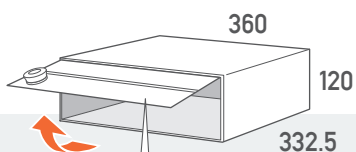

ヘアライン

ホワイト

ブラック

28FF

解錠するとバネの力で扉がポップアップします

※ フリーストップ機構はありません。

MX-92-28FF-2-HL

MX-92-28FF-3-HL

36FF

解錠するとバネの力で扉がポップアップします

※ フリーストップ機構はありません。

MX-92-36FF-2-HL

MX-92-36FF-3-HL

■標準仕様 / 価格 (税抜価格)

防雨・前入前出タイプ		仕上	品番	戸数	標準錠前		オプション錠前 (受注生産品)	
本体	扉				差入口プレート	錠前	myナンバー錠	シリンダー錠
ステンレス 0.7t No.4仕上 ポリカーボネート樹脂	ステンレス 1.0t	ステンレス 0.8t 焼付塗装 HL:クリア W:ホワイト B:ブラック	ステンレス 0.8t 焼付塗装 HL:クリア W:ホワイト B:ブラック	myナンバー錠				
寸法・重量	[28] 2: W280 × H240 × D412.5/5.6kg 3: W280 × H360 × D412.5/8.4kg [36] 2: W360 × H240 × D332.5/5.8kg 3: W360 × H360 × D332.5/8.7kg							
投入口	[28] 264 × 35 [36] 344 × 35							
<p>⚠ 屋外可とは、完全防水ではありません。</p> <p>極力雨がかりの少ない場所へご設置くださいますようお願いいたします。防雨タイプですが強い風雨や郵便物の投入が不完全ですと雨水が浸入することがあります。</p>								
		HL	MX-92-FF-2HL	2	¥29,000	¥29,000	¥26,000	
			MX-92-FF-3HL	3	¥43,500	¥43,500	¥39,000	
		W	MX-92-FF-2W	2	¥31,000	¥31,000	¥28,000	
			MX-92-FF-3W	3	¥46,500	¥46,500	¥42,000	
		B	MX-92-FF-2B	2	¥31,000	¥31,000	¥28,000	
			MX-92-FF-3B	3	¥46,500	¥46,500	¥42,000	