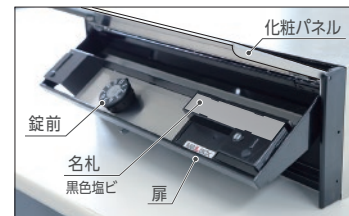

防雨タイプ・フラットフェイスタイプ

MX-68

ヘアライン MX-68-2
MX-68-3

ホワイト MX-68W-2
MX-68W-3

ブラック MX-68B-2
MX-68B-3

■標準仕様 / 価格 (税抜価格)

防雨・前入前出タイプ		品番	戸数	標準錠前	オプション錠前 (受注生産品)	
本体	扉			化粧プレート	myナンバー錠	シリンダー錠
ステンレス 0.7t No.4仕上	ポリカーボネート樹脂 (黒色) マグネットキャッチ			ステンレス 0.8t 焼付塗装 HL: クリア / W: ホワイト / B: ブラック	可変式	①
錠前	myナンバー錠	MX-68-2	2			
名札	塩ビシート (黒色) 0.3t	MX-68-3	3			
寸法・重量・投入口		MX-68W/B-2	2			
2: W360×H240×D340mm / 5.6kg		MX-68W/B-3	3			
3: W360×H360×D340mm / 8.4kg						
投入口 [340mm×35mm]						
<p>⚠ 屋外可とは、完全防水ではありません。</p> <p>極力雨がかりの少ない場所へご設置くださいますようお願いいたします。 防雨タイプですが強い風雨や郵便物の投入が不完全ですと雨水が浸入することがあります。</p>						