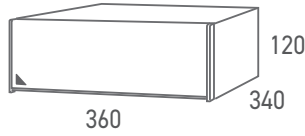

防雨タイプ・フラットフェイスタイプ

MX-68

ヘアライン MX-68-2
MX-68-3

ホワイト MX-68W-2
MX-68W-3

ブラック MX-68B-2
MX-68B-3

■標準仕様 / 価格 (税抜価格)

防雨・前入前出タイプ		品番	戸数	標準錠前	オプション錠前 (受注生産品)	
本体	扉			化粧プレート	myナンバー錠	シリンダー錠
ステンレス 0.7t No.4仕上	ポリカーボネート樹脂 (黒色) マグネットキャッチ			ステンレス 0.8t 焼付塗装 HL: クリア / W: ホワイト / B: ブラック	可変式	①
錠前	myナンバー錠	MX-68-2	2			
名札	塩ビシート (黒色) 0.3t	MX-68-3	3			
寸法・重量・投入口		MX-68W/B-2	2			
2: W360×H240×D340mm / 5.6kg		MX-68W/B-3	3			
3: W360×H360×D340mm / 8.4kg						
投入口 [340mm×35mm]						
<p>⚠ 屋外可とは、完全防水ではありません。</p> <p>極力雨がかりの少ない場所へご設置くださいますようお願いいたします。 防雨タイプですが強い風雨や郵便物の投入が不完全ですと雨水が浸入することがあります。</p>						

●単位:mm