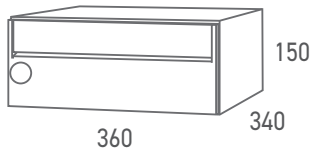

防雨タイプ・大型郵便対応のヨコ開き扉

MX-20e

■標準仕様 / 価格 (税抜価格)

防雨・前入前出タイプ		標準錠前		オプション錠前 (受注生産品)	
		myナンバー錠	シリンダー錠	ラッチロック	
本体	ステンレス 0.7t No.4仕上	 可変式			
扉	ステンレス 0.8t 焼付塗装 HL: クリア / W: ホワイト / B: ブラック				
差入口プレート	ステンレス 0.5t HL: エンボス仕上 / W・B: 焼付塗装				
盗難防止フラップ	ポリカーボネート樹脂 (ネームスペース付)				
錠前	myナンバー錠				
寸法・重量・投入口 W360×H150×D340 / 3.0kg 投入口 [341×35.7]					
 屋外可とは、完全防水ではありません。 極力雨がかりの少ない場所へご設置くださいますようお願いください。 防雨タイプですが強い風雨や郵便物の投入が不完全ですと雨水が浸入することがあります。					
		MX-20eHL	¥20,000	¥20,000	¥18,500
		MX-20eW/B	¥22,000	¥22,000	¥20,500

●単位: mm