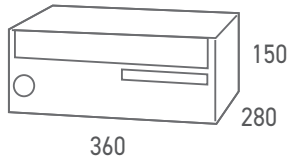

シンプルデザインタイプ

MX-20

前入前出

ヨコ開き扉

可変式
myナンバー錠

角2封筒

防犯

ヘアライン

■標準仕様 / 価格 (税抜価格)

屋内・前入前出タイプ		標準錠前		オプション錠前 (受注生産品)	
本体	ステンレス 0.7t No.4仕上	品番	myナンバー錠	シリンダー錠	ラッチロック
扉	ステンレス 0.8t ヘアライン仕上		 可変式		
差入口プレート	ステンレス 0.5t エンボス仕上				
錠前	myナンバー錠				
名札	ポリカーボネート樹脂				
寸法・重量・投入口		MX-20	¥24,500	¥24,500	¥23,000
W360×H150×D280 / 2.9kg 投入口 [332×27]					