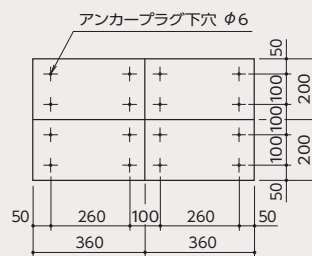

※上記写真の錠前は、ラッチロックです。

集合郵便受  
前入前出

## ■詳細図

※下記詳細図は、上記写真の図ではありません。

●MX-18-2

●MX-18-3

●MX-18-2

●MX-18-3

### ■名札表示

- ネームシート  
シートサイズ：W183×H20.5  
文字高さ：H12

### ■室番号表示 推奨表示位置図

- ルームナンバーシール  
Sタイプ 3文字：W47×H20  
4文字：W58×H20

- ナンバーシート  
H18 / 色：ブラック・ホワイト  
アプリケーションセット

●単位：mm

MX-18