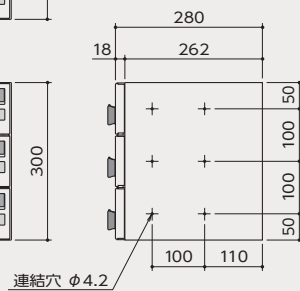

## ■詳細図

※下記詳細図は、上記写真の図ではありません。

●MX-18-2

●MX-18-3

●MX-18-2

●MX-18-3

### ■名札表示

- ネームシート  
シートサイズ：W183×H20.5  
文字高さ：H12

### ■室番号表示 推奨表示位置図

- ルームナンバーシール  
Sタイプ 3文字：W47×H20  
4文字：W58×H20

- ナンバーシート  
H18 / 色：ブラック・ホワイト  
アプリケーションセット

●単位：mm

MX-18