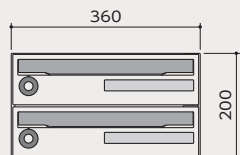

※上記写真の錠前は、ラッチロックです。

集合郵便受  
前入前出

## ■詳細図

※下記詳細図は、上記写真の図ではありません。

●MX-18-2

●MX-18-3

●MX-18-2

●MX-18-3

### ■名札表示

- ネームシート  
シートサイズ：W183×H20.5  
文字高さ：H12

### ■室番号表示 推奨表示位置図

- ルームナンバーシール  
Sタイプ 3文字：W47×H20  
4文字：W58×H20

- ナンバーシート  
H18 / 色：ブラック・ホワイト  
アプリケーションセット

●単位：mm

MX-18