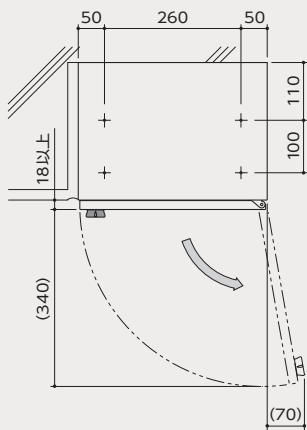

※上記写真の錠前は、ラッチロックです。

集合郵便受  
前入前出

## ■詳細図

※下記詳細図は、上記写真の図ではありません。

●MX-18-2

●MX-18-3

●MX-18-2

●MX-18-3

### ■名札表示

- ネームシート  
シートサイズ：W183×H20.5  
文字高さ：H12

### ■室番号表示 推奨表示位置図

- ルームナンバーシール  
Sタイプ 3文字：W47×H20  
4文字：W58×H20

- ナンバーシート  
H18 / 色：ブラック・ホワイト  
アプリケーションセット

●単位：mm

MX-18