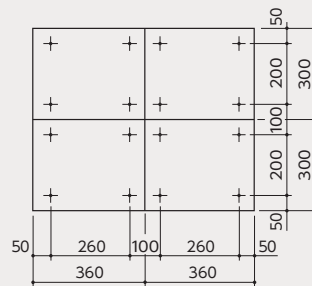

## ■詳細図

※下記詳細図は、上記写真の図ではありません。

●MX-18-2

●MX-18-3

●MX-18-2

●MX-18-3

### ■名札表示

- ネームシート  
シートサイズ：W183×H20.5  
文字高さ：H12

### ■室番号表示 推奨表示位置図

- ルームナンバーシール  
Sタイプ 3文字：W47×H20  
4文字：W58×H20

- ナンバーシート  
H18 / 色：ブラック・ホワイト  
アプリケーションセット

●単位：mm

MX-18