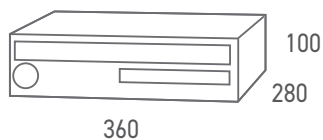

多段式省スペースタイプ

MX-18

前入前出

ヨコ開き扉

myナンバー錠

角2封筒

防犯

アルミ
ADC
焼付塗装

MX-18-2

MX-18-3

■標準仕様 / 価格 (税抜価格)

屋内・前入前出タイプ		品番	戸数	標準錠前		オプション錠前 (受注生産品)	
本体	ステンレス 0.7t No.4仕上			myナンバー錠	シリンドー錠	ラッチロック	
扉	アルミダイキャスト 焼付塗装						
差入口プレート	塩化ビニール樹脂			可変式			
錠前	myナンバー錠						
名札	塩化ビニール樹脂						
寸法・重量・投入口							
2 : W360×H200×D280 / 4.0kg		MX-18-2	2	¥29,000	¥29,000	¥26,000	
3 : W360×H300×D280 / 5.5kg							
投入口 [333×25]		MX-18-3	3	¥43,500	¥43,500	¥39,000	