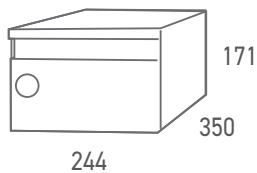

BL-A4 たて型モデルタイプ

MX-17

前入前出

ヨコ開き扉

myナンバー錠

角2封筒

ヘアライン

MX-17-2

MX-17-3

■標準仕様 / 価格 (税抜価格)

屋内・前入前出タイプ		品番	戸数	標準錠前	オプション錠前 (受注生産品)	
本体	ステンレス 0.7t No.4仕上 ヘアライン仕上 硬質ゴム			myナンバー錠	シリンダー錠	ラッチロック
扉	ステンレス 0.8t ヘアライン仕上					
錠前	myナンバー錠			可変式		
名札 (差入口プレート)	塩化ビニール樹脂					
寸法・重量・投入口						
2 : W244×H342×D350 / 5.5kg		MX-17-2	2	¥33,000	¥33,000	¥30,000
3 : W244×H513×D350 / 7.7kg		MX-17-3	3	¥49,500	¥49,500	¥45,000
投入口 [241×32m]						