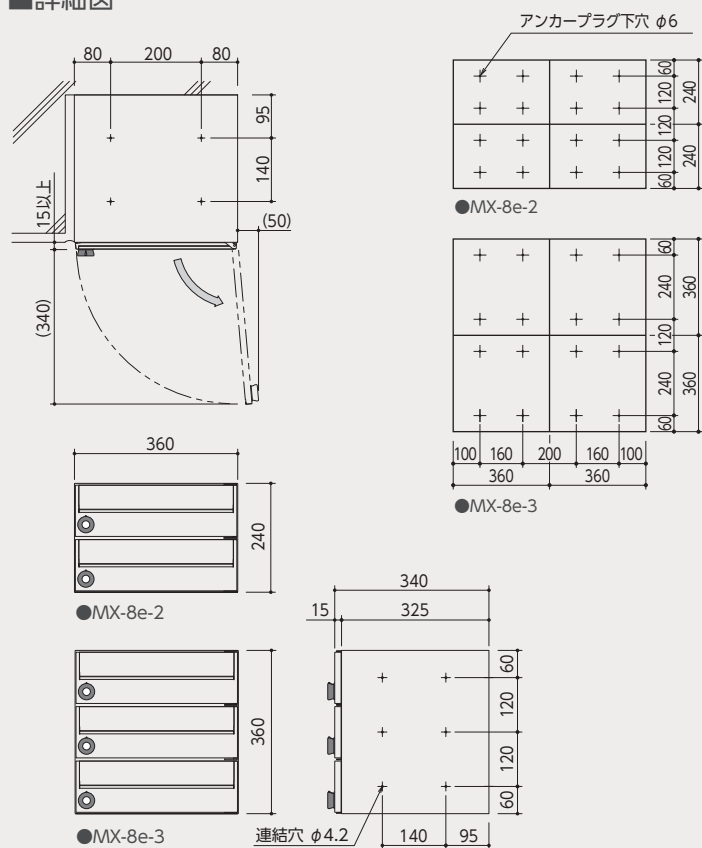

●壁埋め込み：MX-8e-HL・GX36R-HL

集合郵便受
前入前出

■詳細図

※下記詳細図は、上記写真の図ではありません。

■名札表示

ネームスペース

差入ロプレートを引上げると盗難防止フラップの右部分にネームスペースがありますのでご利用ください。

郵便物を投函する際は、
差入ロプレートを引上げる。

オプション

P135 / 参照

■室番号表示 推奨表示位置図

●ルームナンバーシール

Sタイプ 3文字：W47×H20
4文字：W58×H20

●ナンバーシート

H18 / 色：ブラック・ホワイト
アプリケーションセット

●単位：mm