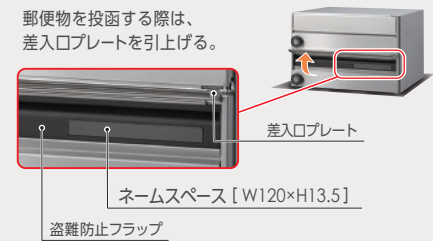

●壁埋め込み：MX-8e-HL・GX36R-HL

集合郵便受
前入前出

■詳細図

※下記詳細図は、上記写真の図ではありません。

■名札表示

ネームスペース

差入ロプレートを引上げると盗難防止フラップの右部分にネームスペースがありますのでご利用ください。

郵便物を投函する際は、
差入ロプレートを引上げる。

オプション

P135 / 参照

■室番号表示 推奨表示位置図

●ルームナンバーシール

Sタイプ 3文字：W47×H20
4文字：W58×H20

●ナンバーシート

H18 / 色：ブラック・ホワイト
アプリケーションセット

●単位：mm