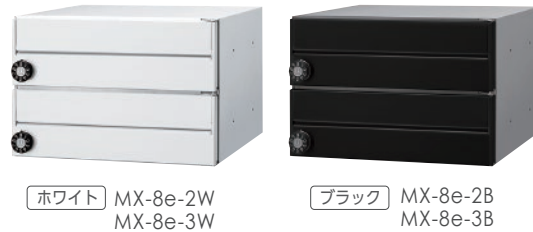

# 防雨タイプ・大型郵便対応のヨコ開き扉

## MX-8e

-  前入前出
-  ヨコ開き扉
-  可変式  
myナンバー錠
-  JP standards  
大型郵便
-  屋外可
-  防犯
-  ステンレス  
HL  
ヘアライン
-  ステンレス  
W  
焼付塗装  
ホワイト
-  ステンレス  
B  
焼付塗装  
ブラック

### ■標準仕様 / 価格 (税抜価格)

防雨・前入前出タイプ		品番		標準錠前		オプション錠前 (受注生産品)	
				myナンバー錠	シリンダー錠	専用ラッチロック	
本体	ステンレス 0.7t No.4仕上	MX-8e-2HL	2	 可変式	¥35,000	¥35,000	¥32,000
扉	ステンレス 0.8t 焼付塗装 HL: クリア / W: ホワイト / B: ブラック						
差入口プレート	ステンレス 0.5t HL: エンボス仕上 / W・B: 焼付塗装						
盗難防止フラップ	ポリカーボネート樹脂 (ネームスペース付)						
錠前	myナンバー錠						
<b>寸法・重量・投入口</b> 2: W360×H240×D340 / 4.9kg 3: W360×H360×D340 / 6.9kg 投入口 [341×35.7]		MX-8e-3HL	3		¥52,500	¥52,500	¥48,000
 差入口プレート エンボス仕上							
⚠ 屋外可とは、完全防水ではありません。 極力雨がかりの少ない場所へご設置くださいますようお願いください。 防雨タイプですが強い風雨や郵便物の投入が不完全ですと雨水が浸入することがあります。							
●単位:mm							
		MX-8e-2W・B	2		¥37,000	¥37,000	¥34,000
		MX-8e-2W・B	3		¥55,500	¥55,500	¥51,000