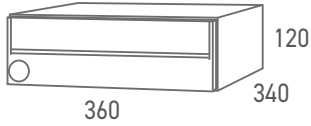

防雨タイプ・大型郵便対応のヨコ開き扉

MX-8e

- 前入前出
- ヨコ開き扉
- 可変式
  myナンバー錠
- JP standards
  大型郵便
- 屋外可
- 防犯
- ステンレス
  HL
  ヘアライン
- ステンレス
  W
  焼付塗装
  ホワイト
- ステンレス
  B
  焼付塗装
  ブラック