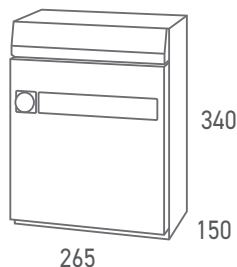

## MX-5

前入前出

ヨコ開き扉

myナンバー錠

角3封筒

ヘアライン

### ■標準仕様 / 価格 (税抜価格)

屋内・前入前出タイプ		標準錠前		オプション錠前 (受注生産品)	
本体	ステンレス 0.7t No.4仕上	myナンバー錠  可変式	シリンダー錠 	ラッチロック 	
扉	ステンレス 1.0t ヘアライン仕上				
差入口プレート	ABS耐候性樹脂				
錠前	myナンバー錠				
名札	アクリル樹脂				
寸法・重量・投入口 W265×H340×D150 / 2.5kg 投入口 [243×35]		MX-5	¥20,500	¥20,500	¥19,000