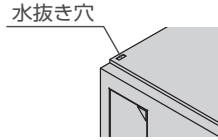

W ホワイト

捺印装置付

機能

●防雨タイプ

防雨試験にてIPX4を取得しました。雨水の浸入が確認されない設計になっています。万が一、雨水が侵入しても底板が濡れない設計です。あらゆる方向からの水の飛沫を受けても有害な影響を受けない保護等級レベルです。

〈IPX4：試験方法：300～500mmの距離からあらゆる方向に10ℓ/分の放水を5分以上〉

●水抜き穴

上下に水抜き穴があり中の補強内部を通して下の水抜き穴から排水されます。