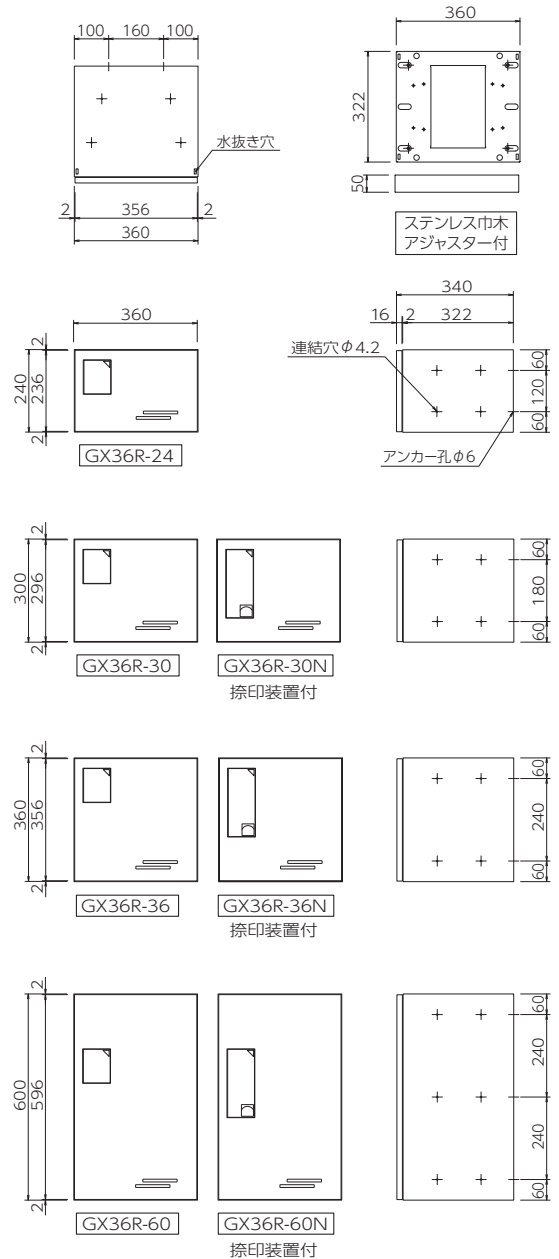

詳細図

●扉：カラーバリエーション

B ブラック

W ホワイト