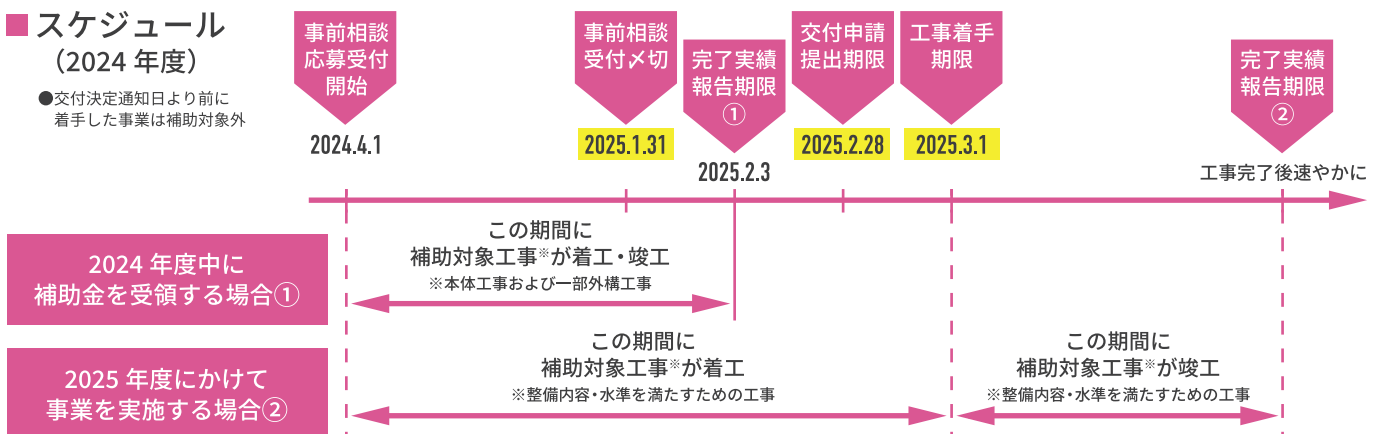

■スケジュール (2024年度)

●交付決定通知日より前に着手した事業は補助対象外

出典: 子育て支援型共同住宅サポートセンター 公式サイト

申請書類のダウンロードや制度についてくわしくは

子育て支援型共同住宅サポートセンター