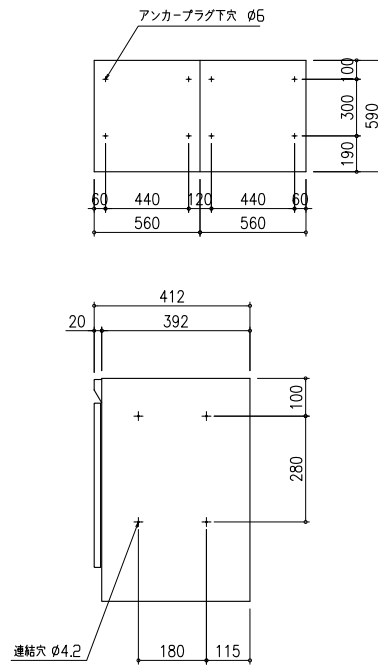

FX-RF928-HL

FX-RF936-HL

標準仕様

本体	スチール 0.8t 焼付塗装(グレー)
	ステンレス ヘアライン仕上 0.8t
扉	ステンレス ヘアライン仕上 0.8t
ロック機構	マグネットキャッチ

田島メタルワーク株式会社

製品名
FX-RF

製図	設計	照査	縮尺	製図年月日	図番
			(1 /)		