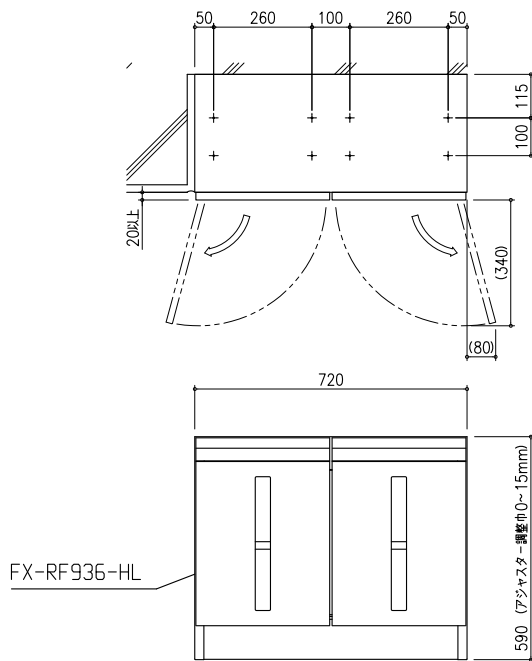

FX-RF928-HL

FX-RF936-HL

標準仕様

本体	スチール 0.8t 焼付塗装(グレー)
	ステンレス ヘアライン仕上 0.8t
扉	ステンレス ヘアライン仕上 0.8t
ロック機構	マグネットキャッチ

田島メタルワーク株式会社

製品名
FX-RF

製図	設計	照査	縮尺	製図年月日	図番
			(1 /)		