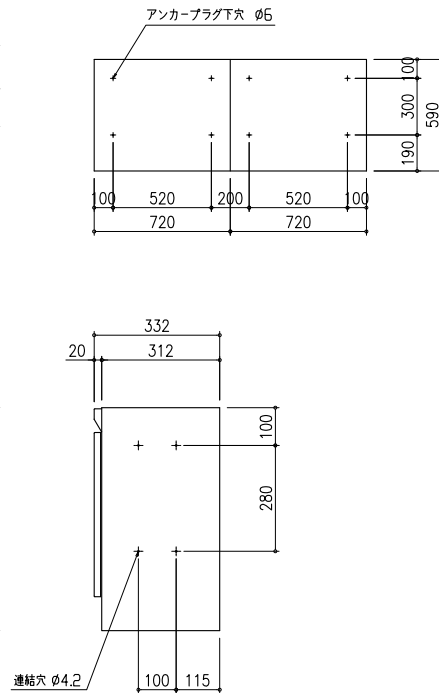

FX-RF928-HL

FX-RF936-HL

標準仕様

本体	スチール 0.8t 焼付塗装(グレー)
	ステンレス ヘアライン仕上 0.8t
扉	ステンレス ヘアライン仕上 0.8t
ロック機構	マグネットキャッチ

田島メタルワーク株式会社

製品名
FX-RF

製図	設計	照査	縮尺	製図年月日	図番
			(1 /)		