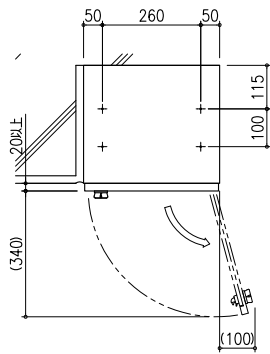

FX-CF928-HL

FX-CF936-HL

標準仕様	
本体	スチール 0.8t 焼付塗装(グレー)
	ステンレス ヘアライン仕上 0.8t
扉	ステンレス ヘアライン仕上 0.8t
錠前	専用錠前

田島メタルワーク株式会社

製品名  
FX-CF

製図	設計	照査	縮尺	製図年月日	図番
			( 1 / )		