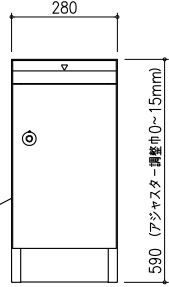

FX-CF928-HL

FX-CF936-HL

標準仕様	
本体	スチール 0.8t 焼付塗装(グレー)
	ステンレス ヘアライン仕上 0.8t
扉	ステンレス ヘアライン仕上 0.8t
錠前	専用錠前

田島メタルワーク株式会社

製品名  
FX-CF

製図	設計	照査	縮尺	製図年月日	図番
			( 1 / )		