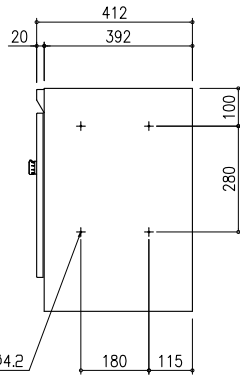

FX-CF928-HL

FX-CF936-HL

標準仕様	
本体	スチール 0.8t 焼付塗装(グレー)
	ステンレス ヘアライン仕上 0.8t
扉	ステンレス ヘアライン仕上 0.8t
錠前	専用錠前

田島メタルワーク株式会社

製品名  
FX-CF

製図	設計	照査	縮尺	製図年月日	図番
			( 1 / )		