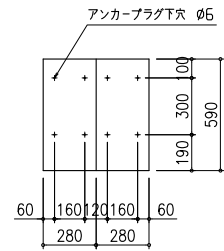

FX-CF928-HL

FX-CF936-HL

標準仕様	
本体	スチール 0.8t 焼付塗装(グレー)
	ステンレス ヘアライン仕上 0.8t
扉	ステンレス ヘアライン仕上 0.8t
錠前	専用錠前

田島メタルワーク株式会社

製品名  
FX-CF

製図	設計	照査	縮尺	製図年月日	図番
			( 1 / )		