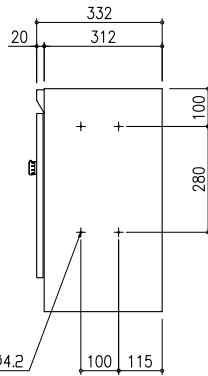

FX-CF928-HL

FX-CF936-HL

標準仕様	
本体	スチール 0.8t 焼付塗装(グレー)
	ステンレス ヘアライン仕上 0.8t
扉	ステンレス ヘアライン仕上 0.8t
錠前	専用錠前

田島メタルワーク株式会社

製品名  
FX-CF

製図	設計	照査	縮尺	製図年月日	図番
			( 1 / )		