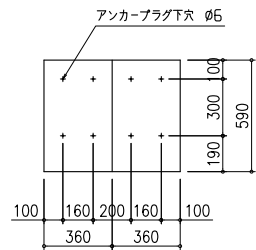

FX-CF928-HL

FX-CF936-HL

標準仕様	
本体	スチール 0.8t 焼付塗装(グレー)
	ステンレス ヘアライン仕上 0.8t
扉	ステンレス ヘアライン仕上 0.8t
錠前	専用錠前

田島メタルワーク株式会社

製品名  
FX-CF

製図	設計	照査	縮尺	製図年月日	図番
			( 1 / )		