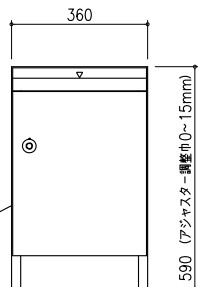

FX-CF928-HL

FX-CF936-HL

標準仕様	
本体	スチール 0.8t 焼付塗装(グレー)
	ステンレス ヘアライン仕上 0.8t
扉	ステンレス ヘアライン仕上 0.8t
錠前	専用錠前

田島メタルワーク株式会社

製品名  
FX-CF

製図	設計	照査	縮尺	製図年月日	図番
			( 1 / )		