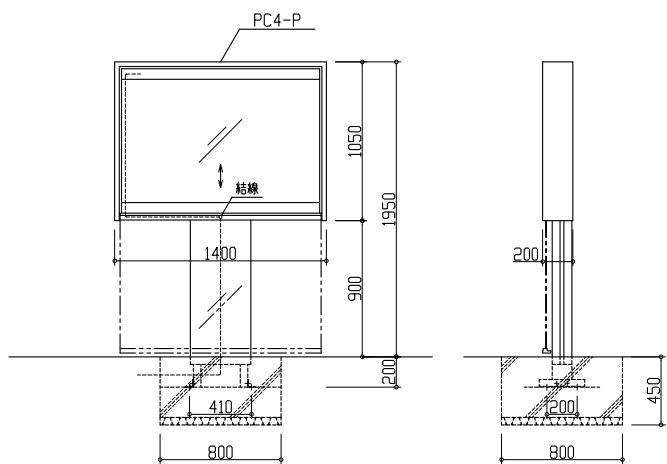

脚付タイプ

壁付タイプ

アンカーピッチ図

標準仕様	
本体	ステンレス 1.5t ヘアライン・鏡面仕上 H1050mm×W1400mm×D200mm
掲示板	耐水ベニヤ 樹脂シート張り
ガラス戸	強化ガラス4枚 上下スライド開閉式
錠前	オリジナル錠
照明	LED蛍光灯 (40W相当) 1本
掲示スペース	H810mm×W1310mm

田島メタルワーク株式会社

製品名

PC4

製図	設計	照査	縮尺	製図年月日	図番
			(1 /)		