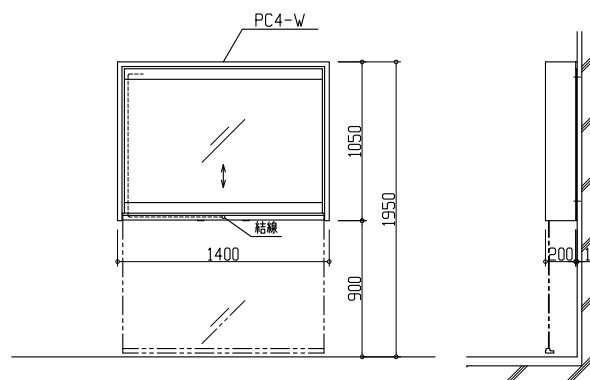

脚付タイプ

壁付タイプ

アンカーピッチ図

標準仕様	
本体	ステンレス 1.5t ヘアライン・鏡面仕上 H1050mm×W1400mm×D200mm
掲示板	耐水ベニヤ 樹脂シート張り
ガラス戸	強化ガラス4枚 上下スライド開閉式
錠前	オリジナル錠
照明	LED蛍光灯 (40W相当) 1本
掲示スペース	H810mm×W1310mm

田島メタルワーク株式会社

製品名

PC4

製図	設計	照査	縮尺	製図年月日	図番
			(1 /)		