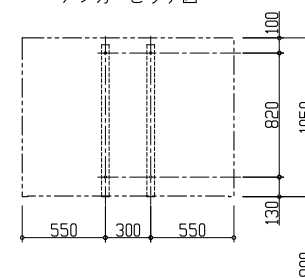

脚付タイプ

壁付タイプ

アンカーピッチ図

標準仕様	
本体	ステンレス 1.5t ヘアライン・鏡面仕上 H1050mm×W1400mm×D200mm
掲示板	耐水ベニヤ 樹脂シート張り
ガラス戸	強化ガラス4枚 上下スライド開閉式
錠前	オリジナル錠
照明	LED蛍光灯 (40W相当) 1本
掲示スペース	H810mm×W1310mm

田島メタルワーク株式会社

製品名

PC4

製図	設計	照査	縮尺	製図年月日	図番
			(1 /)		