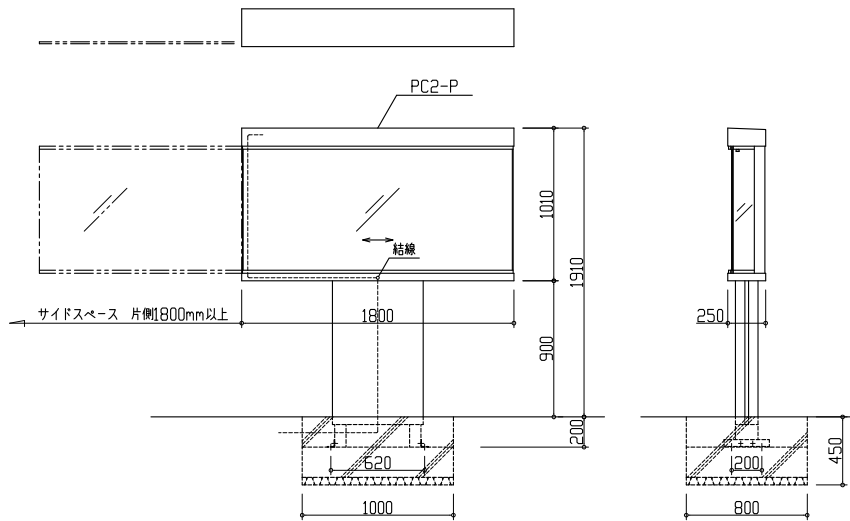

脚付タイプ 1本脚

脚付タイプ 2本脚

壁付タイプ

アンカーピッチ図

標準仕様	
本体	ステンレス 1.5t ヘアライン・鏡面仕上 H1010mm×W1800mm×D250mm
掲示板	耐水ベニヤ 樹脂シート貼り
ガラス戸	強化ガラス 正面5t 側面4t 正面ガラス左右どちらからでも引き出し可能
錠前	オリジナル錠
照明	LED蛍光灯 (40W相当) 1本
掲示スペース	H803mm×W1704mm

田島メタルワーク株式会社

製品名  
PC2

製図	設計	照査	縮尺	製図年月日	図番
			( 1 / )		