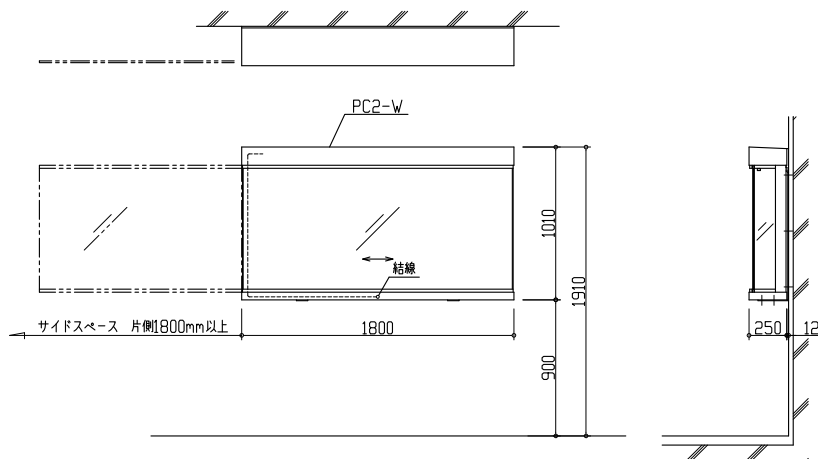

脚付タイプ 1本脚

脚付タイプ 2本脚

壁付タイプ

アンカーピッチ図

標準仕様	
本体	ステンレス 1.5t ヘアライン・鏡面仕上 H1010mm×W1800mm×D250mm
掲示板	耐水ベニヤ 樹脂シート貼り
ガラス戸	強化ガラス 正面5t 側面4t 正面ガラス左右どちらからでも引き出し可能
錠前	オリジナル錠
照明	LED蛍光灯 (40W相当) 1本
掲示スペース	H803mm×W1704mm

田島メタルワーク株式会社

製品名  
PC2

製図	設計	照査	縮尺	製図年月日	図番
			( 1 / )		