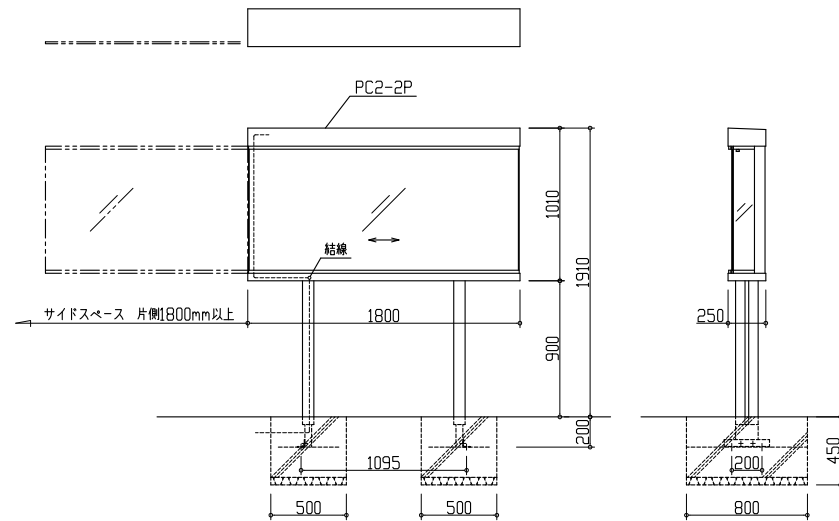

脚付タイプ 1本脚

脚付タイプ 2本脚

壁付タイプ

アンカーピッチ図

標準仕様	
本体	ステンレス 1.5t ヘアライン・鏡面仕上 H1010mm×W1800mm×D250mm
掲示板	耐水ベニヤ 樹脂シート貼り
ガラス戸	強化ガラス 正面5t 側面4t 正面ガラス左右どちらからでも引き出し可能
錠前	オリジナル錠
照明	LED蛍光灯 (40W相当) 1本
掲示スペース	H803mm×W1704mm

田島メタルワーク株式会社

製品名  
PC2

製図	設計	照査	縮尺	製図年月日	図番
			( 1 / )		