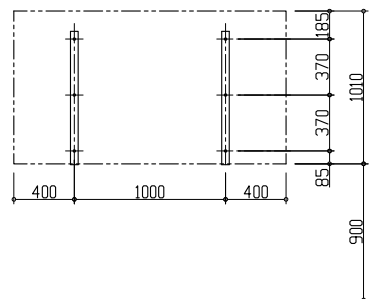

脚付タイプ 1本脚

脚付タイプ 2本脚

壁付タイプ

アンカーピッチ図

標準仕様	
本体	ステンレス 1.5t ヘアライン・鏡面仕上 H1010mm×W1800mm×D250mm
掲示板	耐水ベニヤ 樹脂シート貼り
ガラス戸	強化ガラス 正面5t 側面4t 正面ガラス左右どちらからでも引き出し可能
錠前	オリジナル錠
照明	LED蛍光灯 (40W相当) 1本
掲示スペース	H803mm×W1704mm

田島メタルワーク株式会社

製品名  
PC2

製図	設計	照査	縮尺	製図年月日	図番
			( 1 / )		