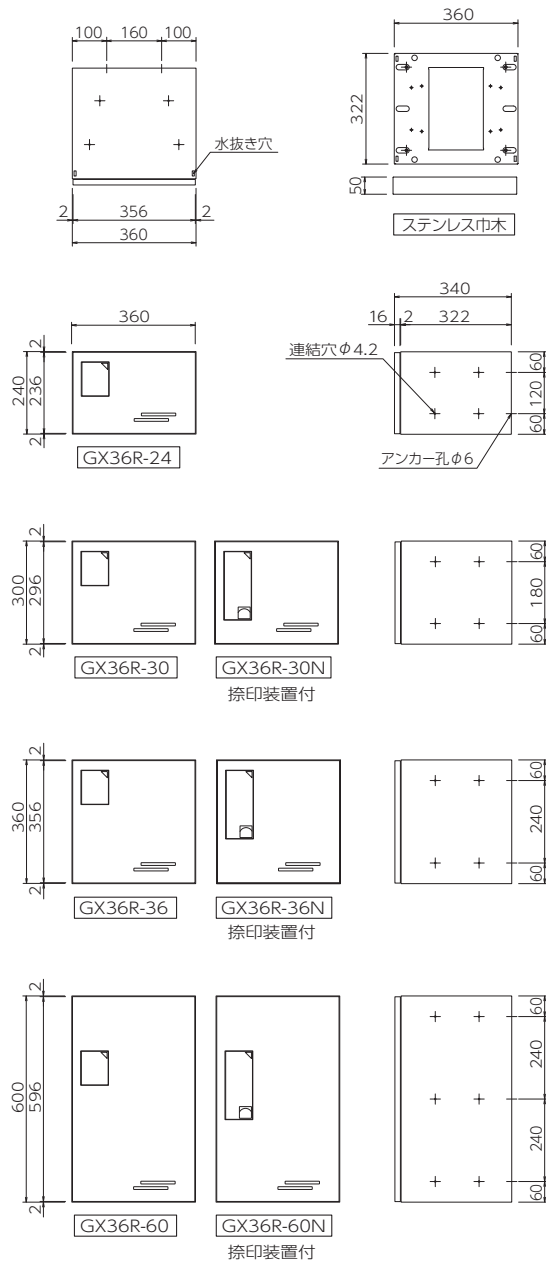

詳細図

●扉：カラーバリエーション

B ブラック

W ホワイト