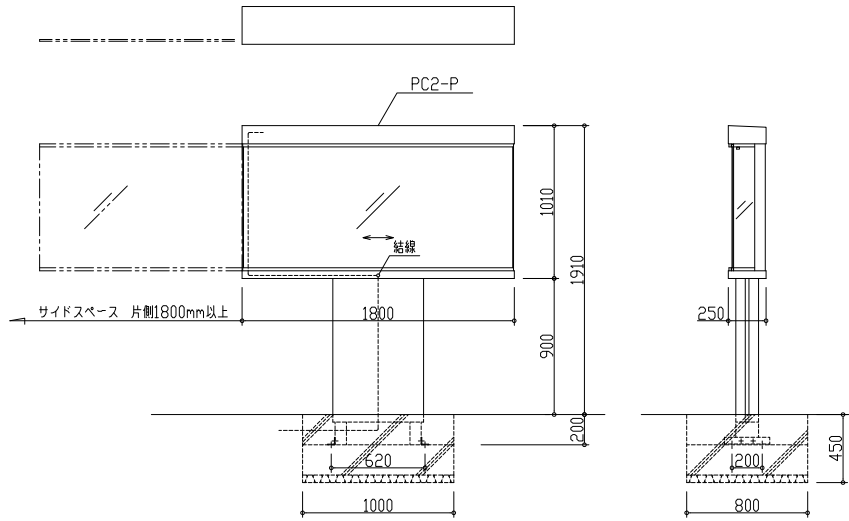

脚付タイプ 1本脚

脚付タイプ 2本脚

壁付タイプ

アンカーピッチ図

標準仕様	
本体	ステンレス (SUS304) 1.5t ヘアライン・鏡面仕上 H1010mm×W1800mm×D250mm
掲示板	耐水ベニヤ 樹脂シート貼り
ガラス戸	強化ガラス 正面5t 側面4t 正面ガラス左右どちらからでも引き出し可能
錠前	オリジナル錠
照明	LED蛍光灯 (40W相当) 1本
掲示スペース	H803mm×W1704mm

田島メタルワーク株式会社

製品名
PC2

製図	設計	照査	縮尺	製図年月日	図番
			(1 /)		