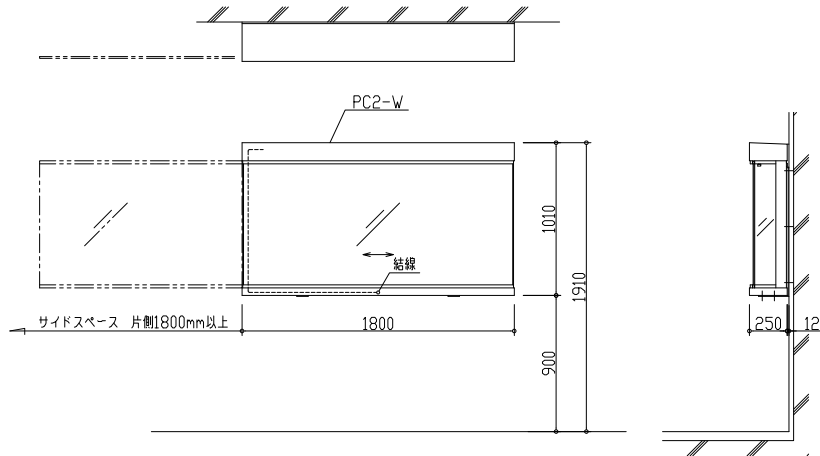

脚付タイプ 1本脚

脚付タイプ 2本脚

壁付タイプ

アンカーピッチ図

標準仕様	
本体	ステンレス (SUS304) 1.5t ヘアライン・鏡面仕上 H1010mm×W1800mm×D250mm
掲示板	耐水ベニヤ 樹脂シート貼り
ガラス戸	強化ガラス 正面5t 側面4t 正面ガラス左右どちらからでも引き出し可能
錠前	オリジナル錠
照明	LED蛍光灯 (40W相当) 1本
掲示スペース	H803mm×W1704mm

田島メタルワーク株式会社

製品名
PC2

製図	設計	照査	縮尺	製図年月日	図番
			(1 /)		