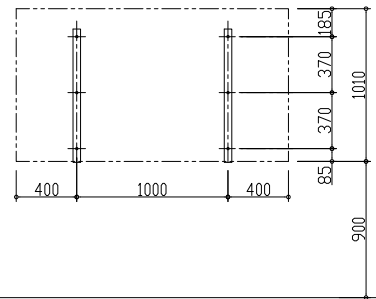

脚付タイプ 1本脚

脚付タイプ 2本脚

壁付タイプ

アンカーピッチ図

標準仕様	
本体	ステンレス (SUS304) 1.5t ヘアライン・鏡面仕上 H1010mm×W1800mm×D250mm
掲示板	耐水ベニヤ 樹脂シート貼り
ガラス戸	強化ガラス 正面5t 側面4t 正面ガラス左右どちらからでも引き出し可能
錠前	オリジナル錠
照明	LED蛍光灯 (40W相当) 1本
掲示スペース	H803mm×W1704mm