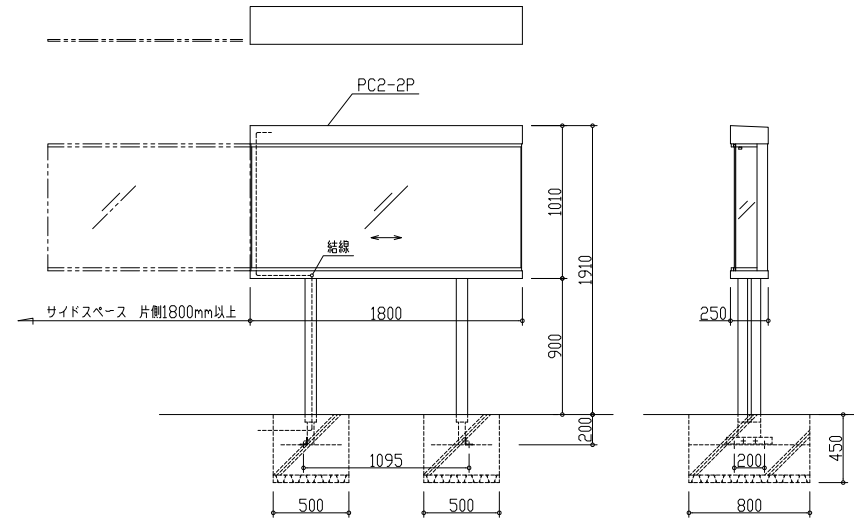

脚付タイプ 1本脚

脚付タイプ 2本脚

壁付タイプ

アンカーピッチ図

標準仕様	
本体	ステンレス (SUS304) 1.5t ヘアライン・鏡面仕上 H1010mm×W1800mm×D250mm
掲示板	耐水ベニヤ 樹脂シート貼り
ガラス戸	強化ガラス 正面5t 側面4t 正面ガラス左右どちらからでも引き出し可能
錠前	オリジナル錠
照明	LED蛍光灯 (40W相当) 1本
掲示スペース	H803mm×W1704mm

田島メタルワーク株式会社

製品名
PC2

製図	設計	照査	縮尺	製図年月日	図番
			(1 /)		