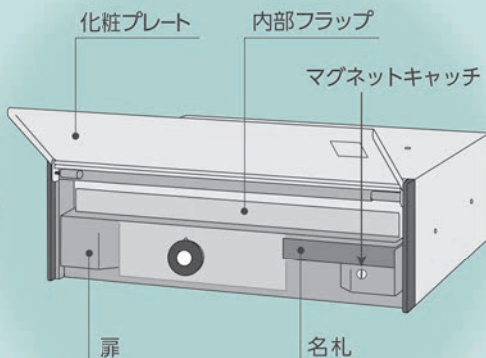

MX-68

FLAT face

前入前出

大型郵便

屋外可

防雨タイプ

壁との調和、 オールフラットの美しいデザイン

- ◎ 340mm × 260mm × 35mm サイズの**大型郵便**に対応
- ◎ 大型の郵便物が2つ収納できるボックスサイズ
- ◎ 化粧プレートが閉まっている時、錠前と名札は見えません
- ◎ フリーストップ機構を備えた取出扉によりらくらく取り出し

大型の郵便物が
2つ収納できる

MX-68-2 : ¥32,000

W360×H240×D340mm

MX-68-3 : ¥48,000

W360×H360×D340mm

化粧プレート

開け放し防止

投函時に引上げた化粧プレートは途中で止まらずスッと閉まるので開け放しの心配がなく安全です。

マグネットキャッチ

化粧プレートが閉まった状態を保持します。

※化粧プレートが途中で止まった場合は手で押して閉めてください。

フリーストップ機構

扉は、フリーストップ機構付なので、開閉時、任意の角度で開扉状態を保持することができます。

取り出しスムーズ

鍵受けが露出しない設計なのでスムーズに取り出すことができます

名札

名札に塩ビシートが入っています。カッティングシート(圧着フィルム切り文字)、油性ペンなどで表示することができます。

塩ビシート(黒色)
右方向へスライドさせると取り出せます。

投入手順

化粧プレートを引上げて郵便物を投函する

取出手順

化粧プレートを引上げる
錠前を解錠し扉を引上げ、郵便物を取り出す

施工図

仕様／防雨仕様・前入前出タイプ