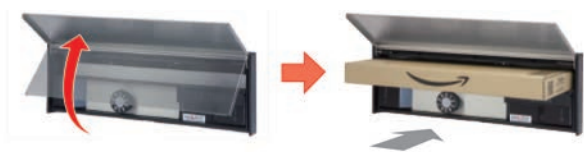

MX-68

FLAT face

前入前出

大型郵便

屋外可

防雨タイプ

壁との調和、 オールフラットの美しいデザイン

- ◎ 340mm × 260mm × 35mm サイズの**大型郵便**に対応
- ◎ 大型の郵便物が2つ収納できるボックスサイズ
- ◎ 化粧プレートが閉まっている時、錠前と名札は見えません
- ◎ フリーストップ機構を備えた取出扉によりらくらく取り出し

マグネットキャッチ

化粧プレートが閉まった状態を保持します。

※化粧プレートが途中で止まった場合は手で押して閉めてください。

フリーストップ機構

扉は、フリーストップ機構付なので、開閉時、任意の角度で開扉状態を保持することができます。

取り出しスムーズ

鍵受けが露出しない設計なのでスムーズに取り出すことができます

名札

名札に塩ビシートが入っています。カッティングシート(圧着フィルム切り文字)、油性ペンなどで表示することができます。

塩ビシート(黒色)
右方向へスライドさせると取り出せます。

投入手順

化粧プレートを引上げて郵便物を投函する

取出手順

化粧プレートを引上げる
錠前を解錠し扉を引上げ、郵便物を取り出す

施工図

仕様／防雨仕様・前入前出タイプ

本体：ステンレス(SUS304) 0.7t No.4仕上
扉：ポリカーボネート樹脂(黒色)/マグネットキャッチ
化粧プレート：ステンレス(SUS304) 0.8t
ヘアライン仕上
錠前：myナンバー錠(KD錠)
名札：塩ビシート(黒色) 0.3t
単体重量：2段 5.6kg / 3段 8.4kg
投入口：(340mm×35mm)

●オプション錠前：シリンダー錠

●記載の商品は内部に雨水が浸入しにくい防滴構造を採用しておりますが、防水・耐水構造ではありません。軒下など雨がかりの少ない場所へ設置してください。
●強風雨や諸条件によっては内部に雨水が浸入して内容物がぬれることがあります。●内容物に関する保証は一切ありません。●いたすらに対する防窃機能はありません。