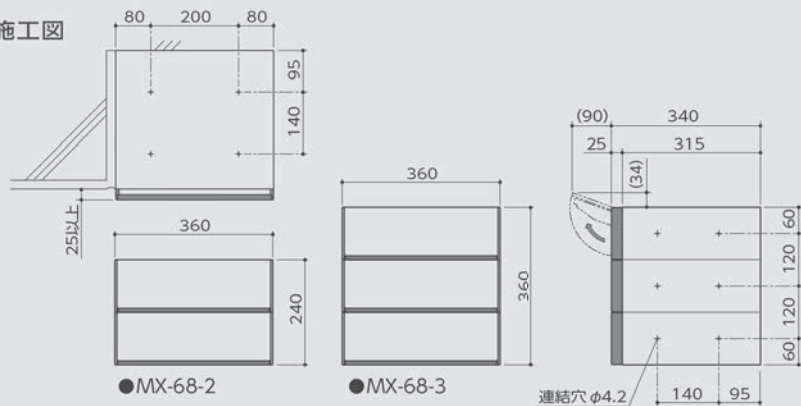

名札に塩ビシートが入っています。カッティングシート(圧着フィルム切り文字)、油性ペンなどで表示することができます。

塩ビシート(黒色)
右方向へスライドさせると取り出せます。

投入手順

化粧プレートを引上げて郵便物を投函する

取出手順

化粧プレートを引上げる
錠前を解錠し扉を引上げ、郵便物を取り出す

施工図

仕様／防雨仕様・前入前出タイプ

本体：ステンレス(SUS304) 0.7t No.4仕上
扉：ポリカーボネート樹脂(黒色)/マグネットキャッチ
化粧プレート：ステンレス(SUS304) 0.8t
ヘアライン仕上
錠前：myナンバー錠(KD錠)
名札：塩ビシート(黒色) 0.3t
単体重量：2段 5.6kg / 3段 8.4kg
投入口：(340mm×35mm)

●オプション錠前：シリンダー錠

●記載の商品は内部に雨水が浸入しにくい防滴構造を採用しておりますが、防水・耐水構造ではありません。軒下など雨がかりの少ない場所へ設置してください。
●強風雨や諸条件によっては内部に雨水が浸入して内容物がぬれることがあります。●内容物に関する保証は一切ありません。●いたすらに対する防窃機能はありません。