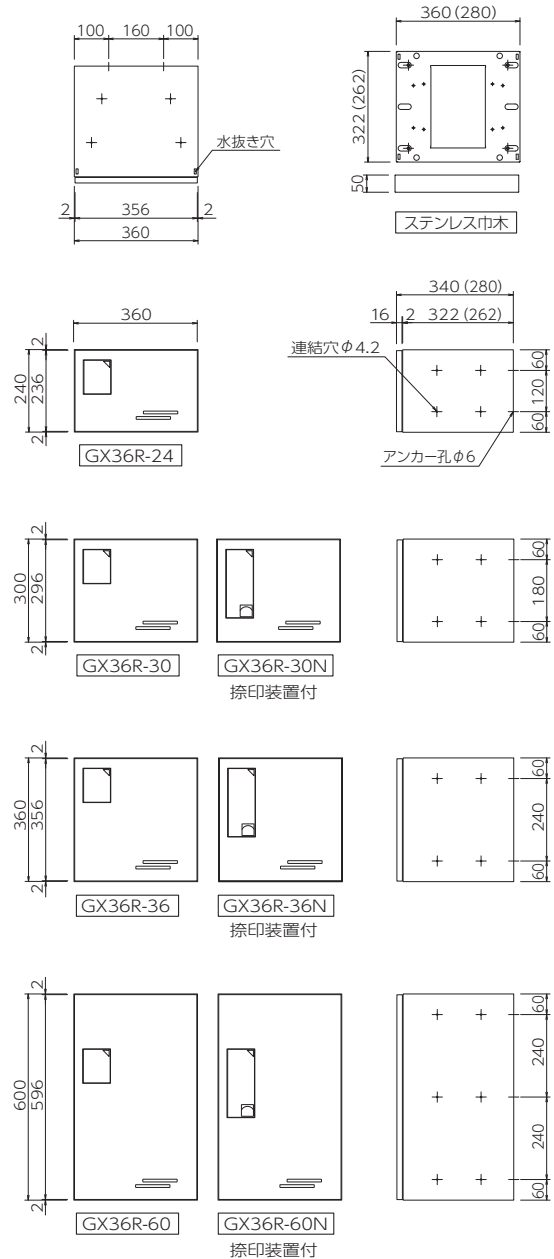

## 仕様 / 屋内・屋外 前入前出タイプ

本 体：ステンレス (SUS304) 0.7t No.4仕上 BA仕上  
扉：ステンレス (SUS304) 0.8t 小窓/透明アクリル樹脂  
H：ヘアライン仕上 クリア塗装 B：ブラック塗装 W：ホワイト塗装  
巾 木：ステンレス(SUS304) 0.8t ヘアライン仕上 H50mm  
アジャスター付 高さ調整巾 0~15mm

- 設置：床置き設置では、巾木を必ずご使用ください。
- 防雨：防水構造ではありませんので、強風雨や諸条件によっては荷物が濡れることがあります。

## 価格表

●捺印装置付タイプ

品番	幅	奥行	高さ	錠前	価格
GX36R-24-D28/D34	360	280/340	240	プッシュ ボタン錠	¥50,000
GX36R-30N-D28/D34 ●			300		¥65,000
GX36R-30-D28/D34			300		¥55,000
GX36R-36N-D28/D34 ●			360		¥70,000
GX36R-36-D28/D34			360		¥60,000
GX36R-60N-D28/D34 ●			600		¥80,000
GX36R-60-D28/D34	600	600	¥70,000		
ステンレス巾木 (D28用/D34用)	360	262/322	50		¥15,000

## 詳細図

※( )は、奥行き280mmタイプの寸法

近日発売

扉：カラーバリエーション

B ブラック

W ホワイト

詳細はお問い合わせください。