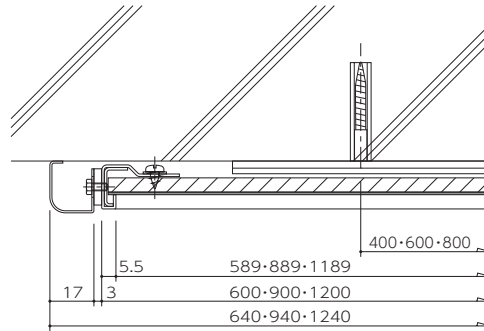

掲示板 (屋内)

PC62

立断面

平断面

アンカーピッチ図