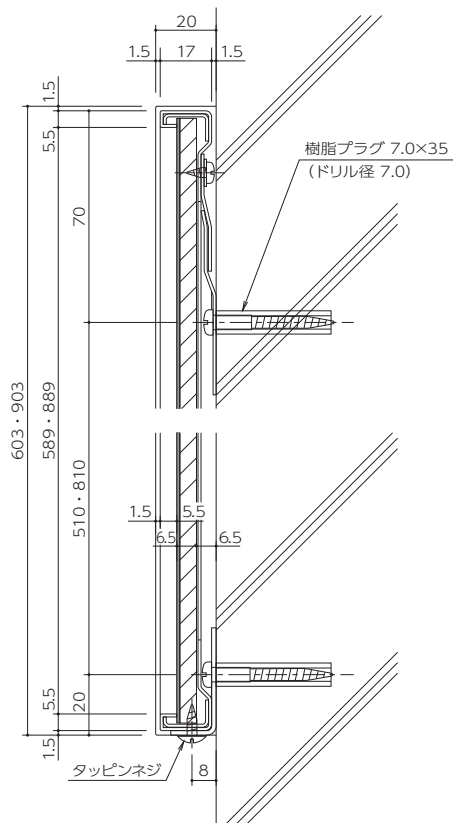

掲示板 (屋内)

PC62

立断面

平断面

アンカーピッチ図